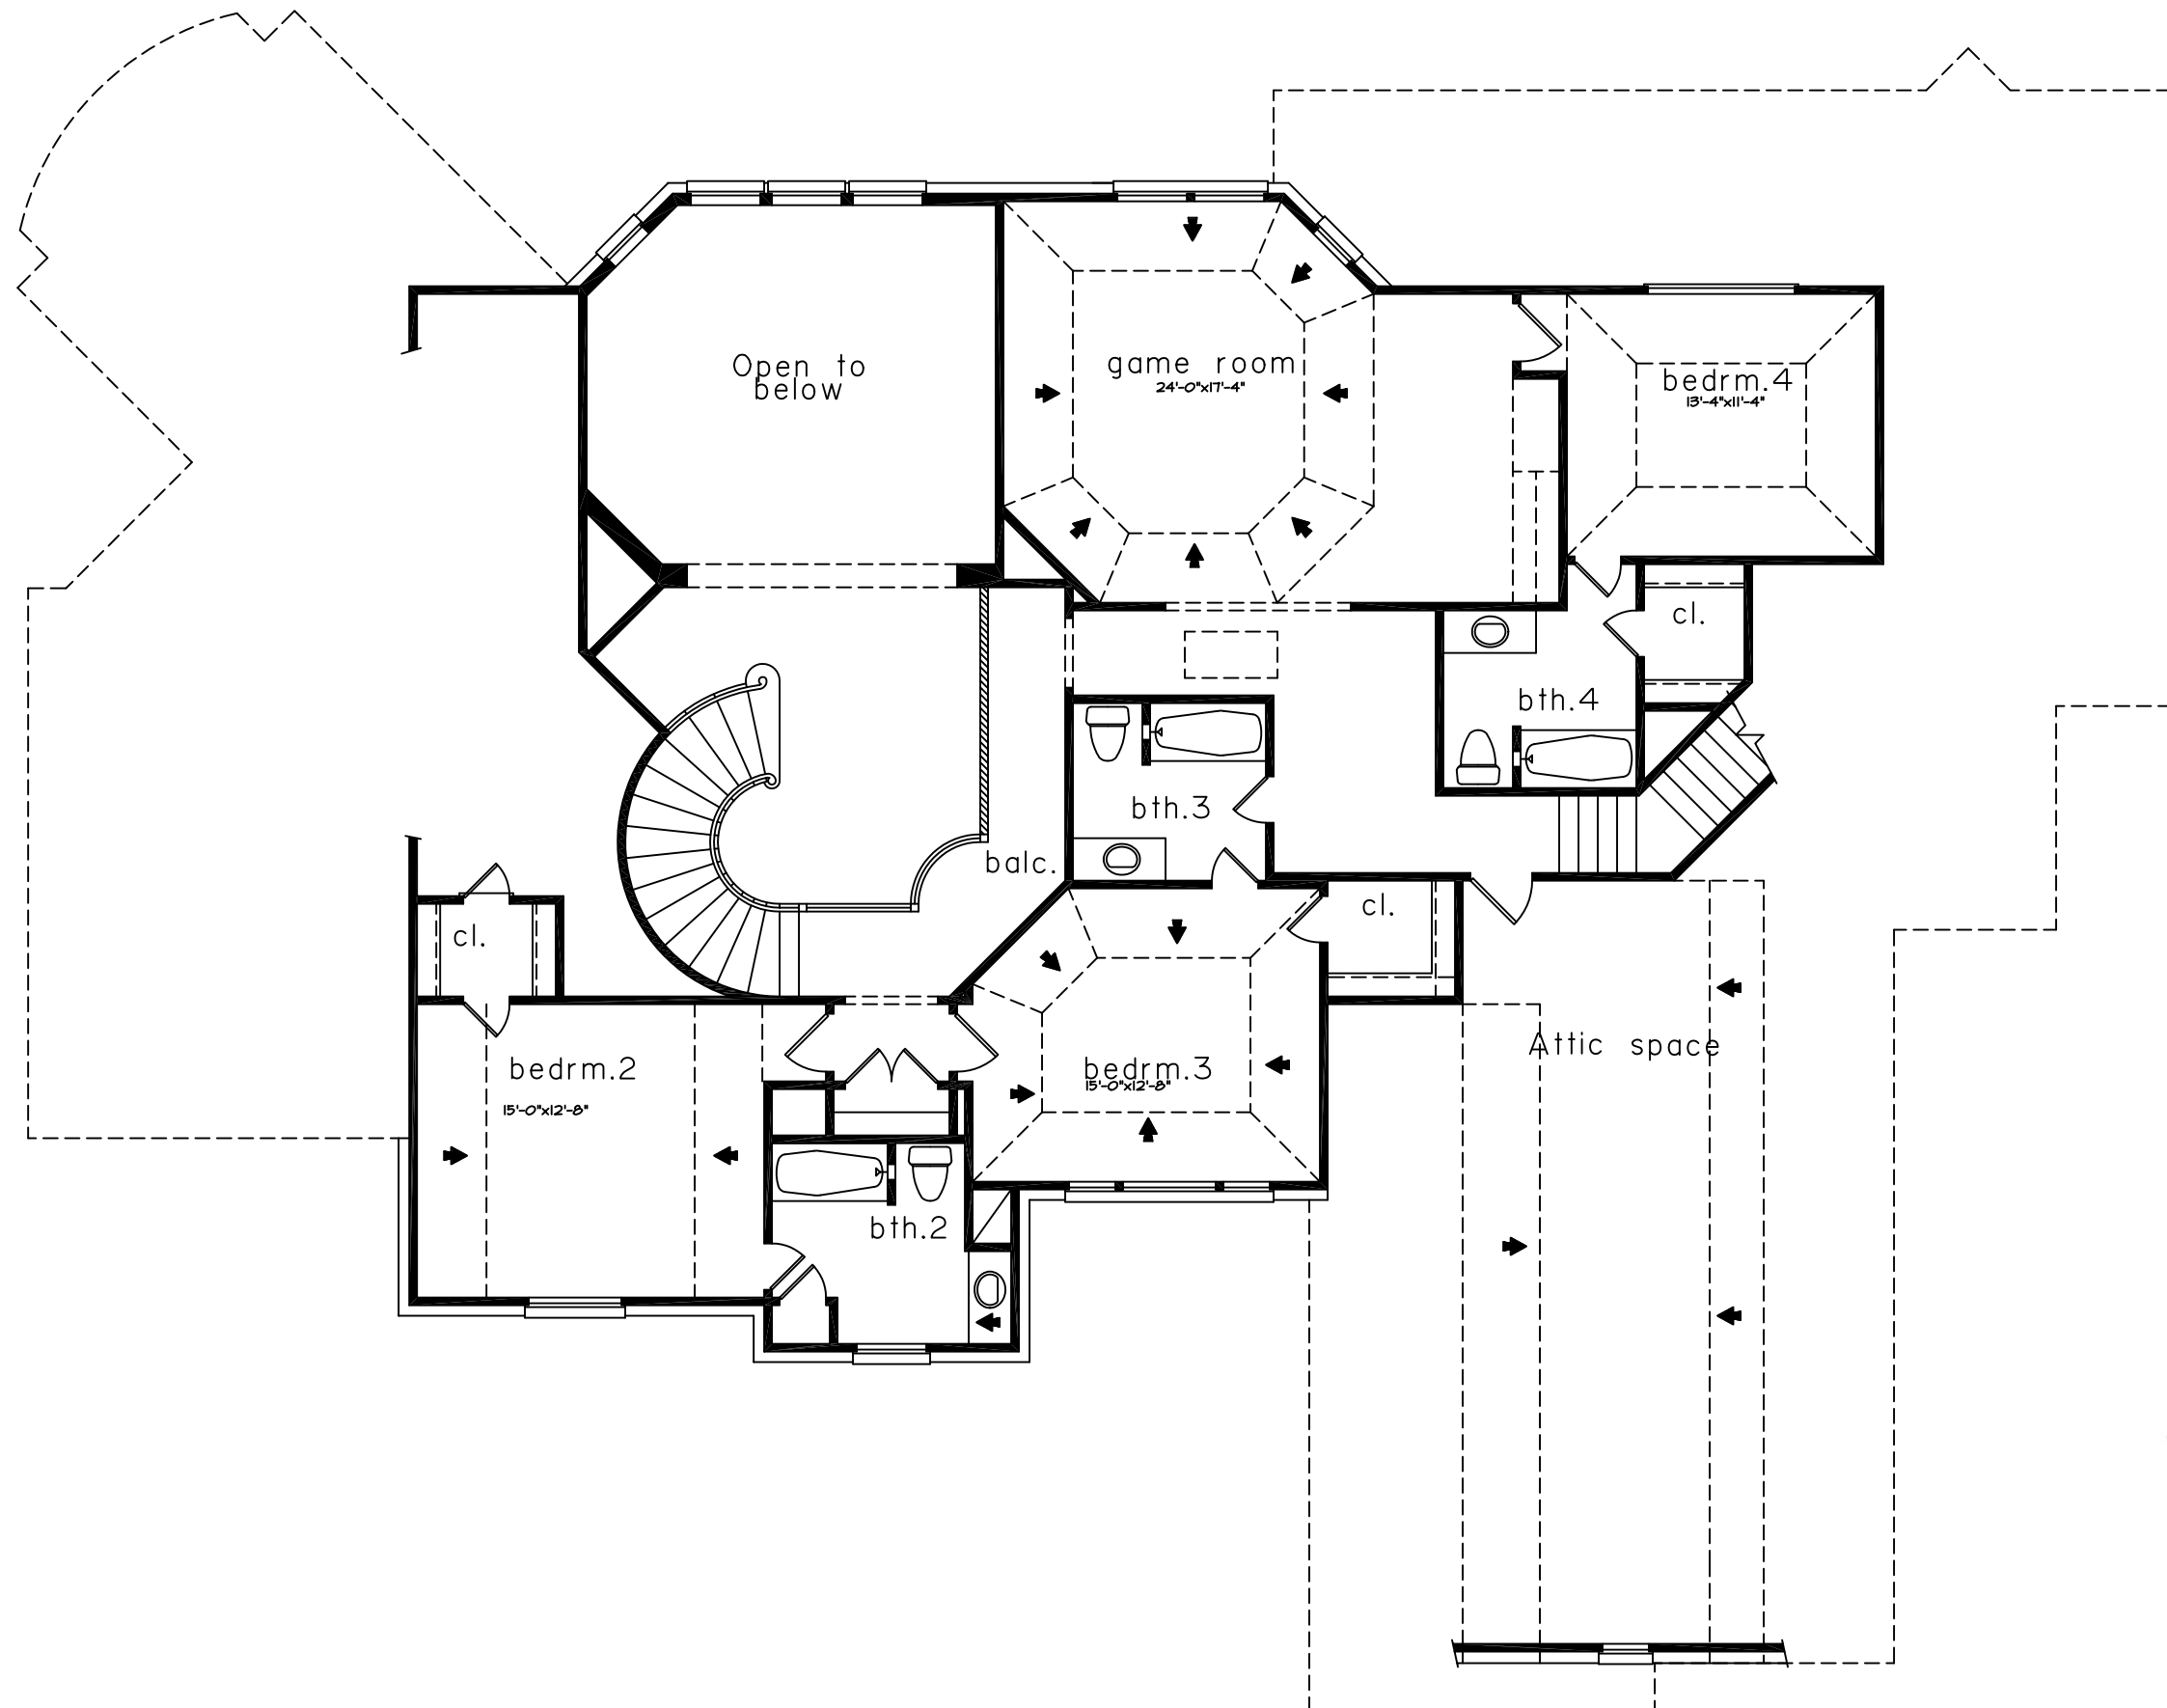

5163_Front Elevation_E

4803 Shadow Grass Dr.
Katy, TX 77493
281-734-7522

5163_Front Elevation_ES

4803 Shadow Grass Dr.
Katy, TX 77493
281-734-7522

5163_First Floor Plan

4803 Shadow Grass Dr.
Katy, TX 77493
281-734-7522

5163_First Floor Plan w/ Guest Suite

4803 Shadow Grass Dr.
Katy, TX 77493
281-734-7522

5163_Second Floor Plan

4803 Shadow Grass Dr.
Katy, TX 77493
281-734-7522