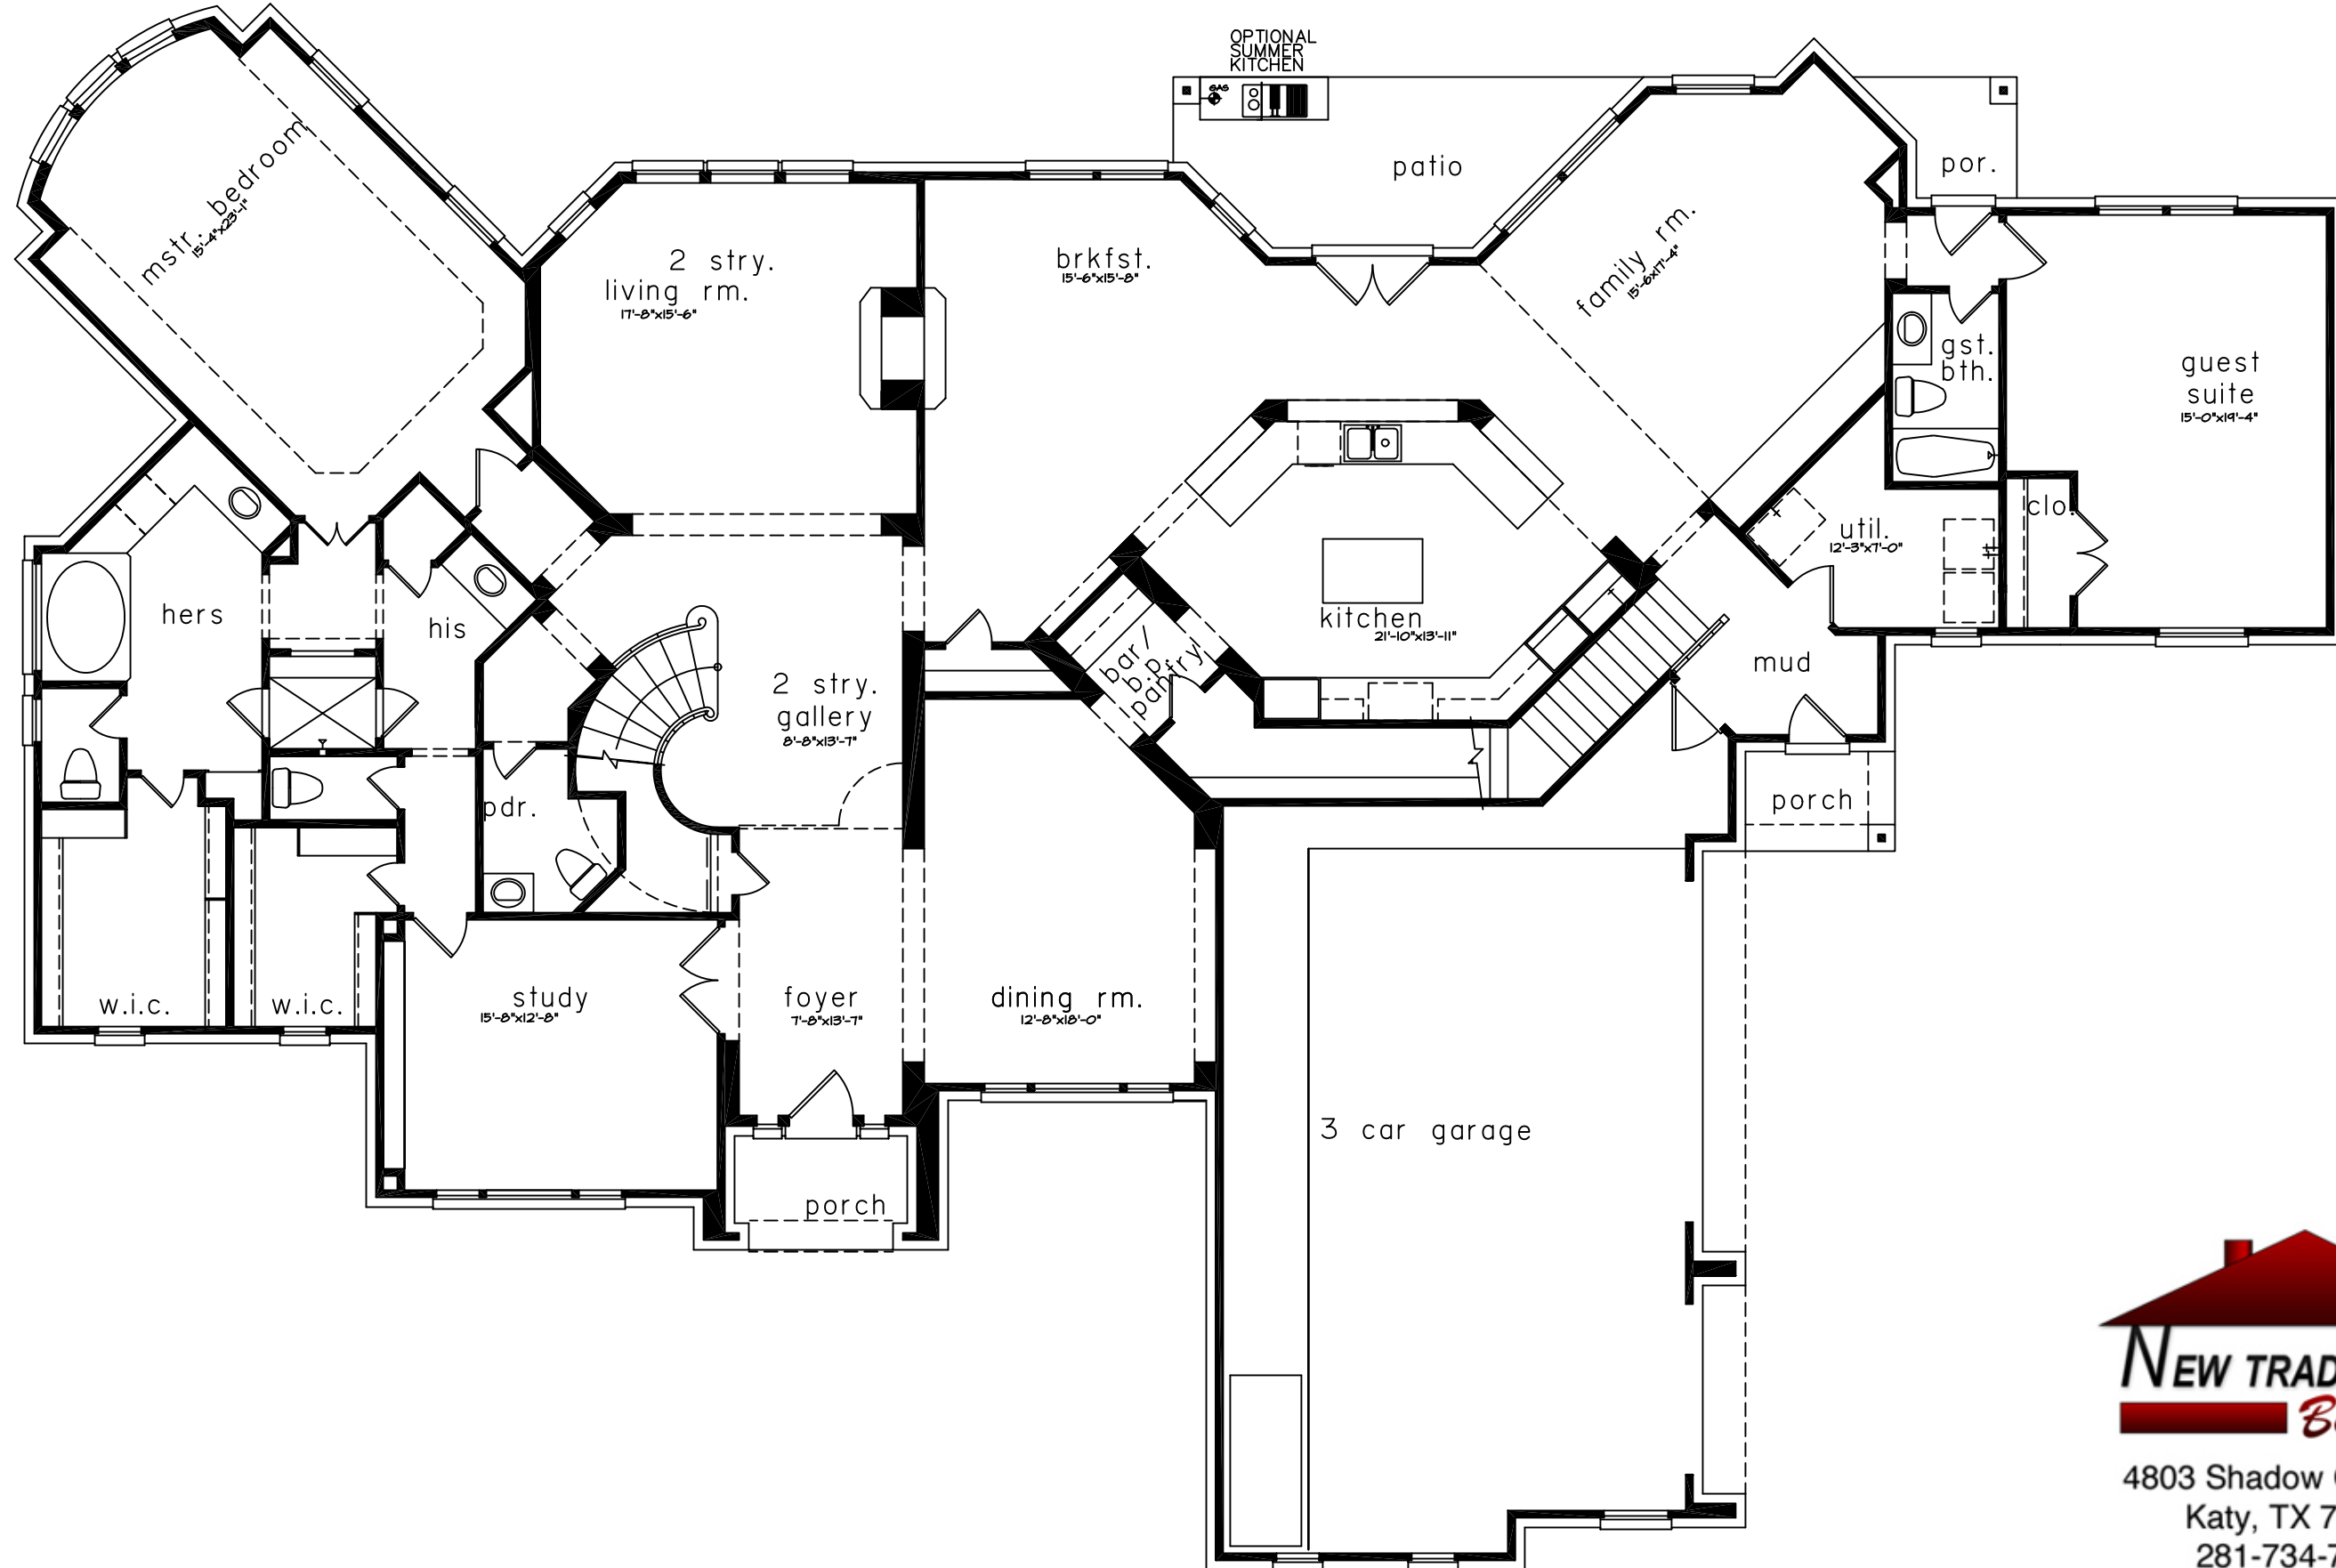

5163_Front Elevation_E

4803 Shadow Grass Dr.
Katy, TX 77493
281-734-7522

5163_Front Elevation_ES

4803 Shadow Grass Dr.
Katy, TX 77493
281-734-7522

5163_First Floor Plan

4803 Shadow Grass Dr.
Katy, TX 77493
281-734-7522

5163_First Floor Plan w/ Guest Suite

4803 Shadow Grass Dr.
Katy, TX 77493
281-734-7522

5163_Second Floor Plan

4803 Shadow Grass Dr.
Katy, TX 77493
281-734-7522