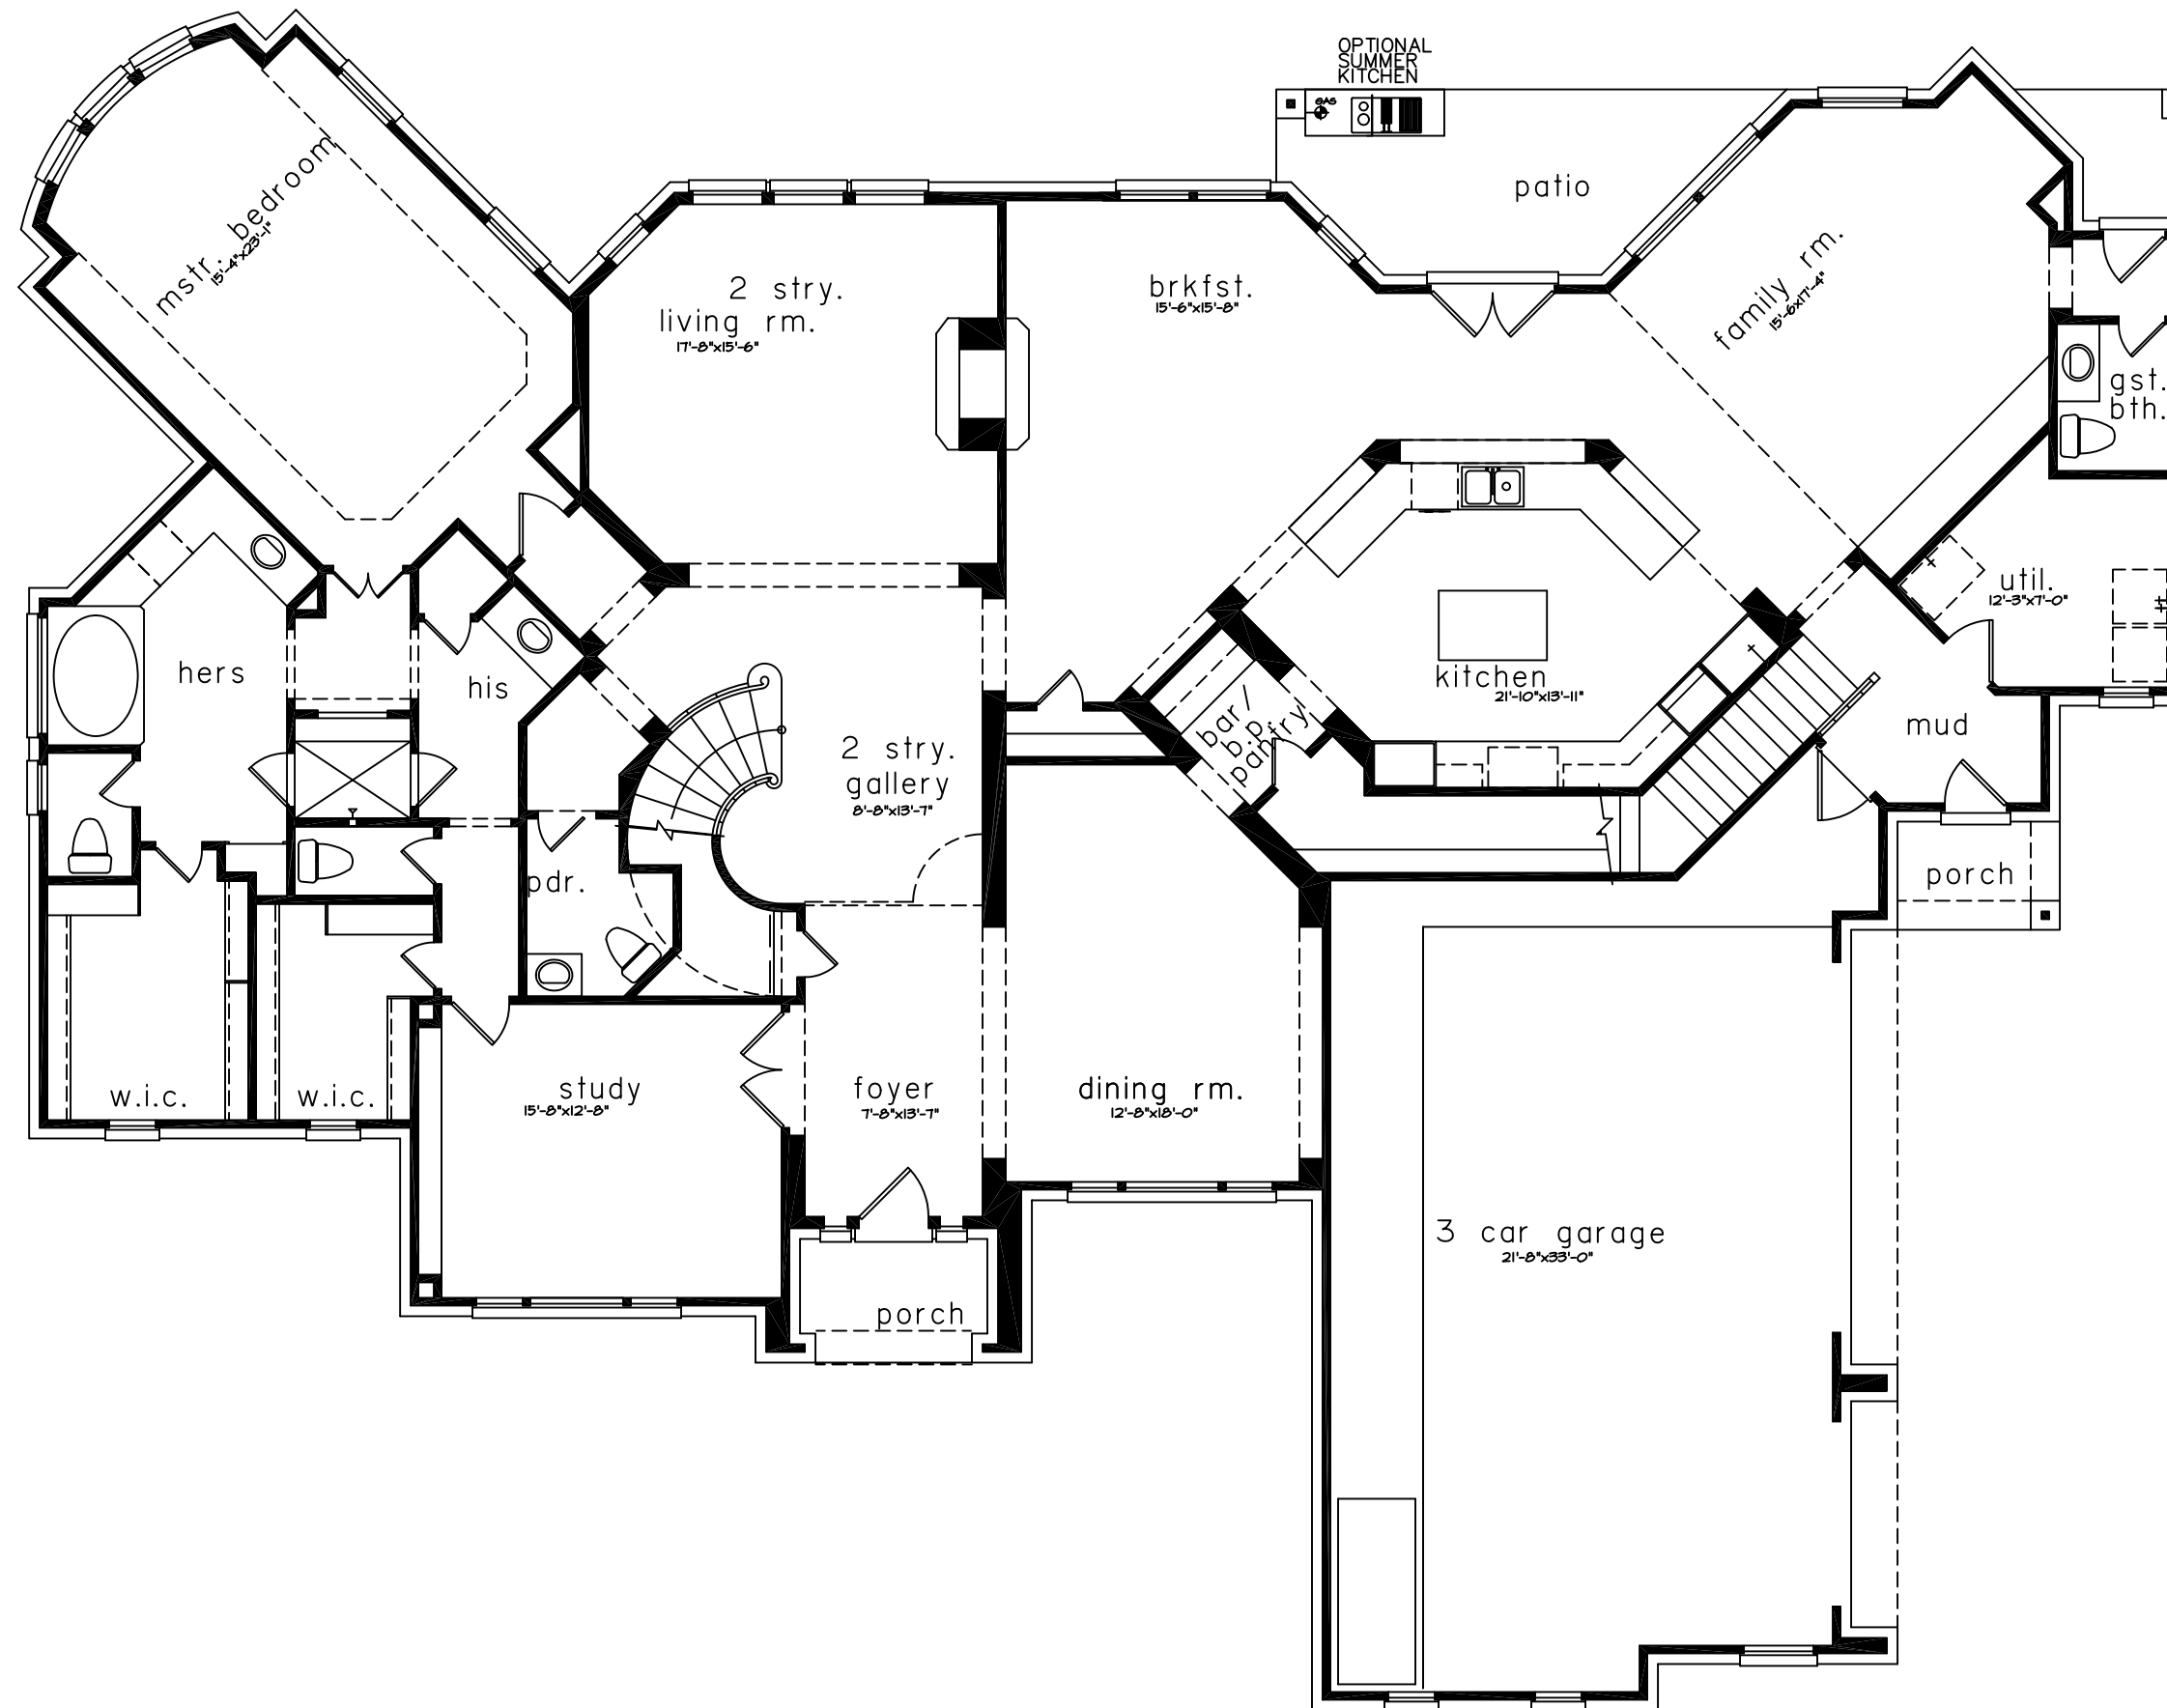

5163_Front Elevation_E

4803 Shadow Grass Dr.
Katy, TX 77493
281-734-7522

5163_Front Elevation_ES

4803 Shadow Grass Dr.
Katy, TX 77493
281-734-7522

5163_First Floor Plan

4803 Shadow Grass Dr.
Katy, TX 77493
281-734-7522

5163_First Floor Plan w/ Guest Suite

4803 Shadow Grass Dr.
Katy, TX 77493
281-734-7522

5163_Second Floor Plan

4803 Shadow Grass Dr.
Katy, TX 77493
281-734-7522