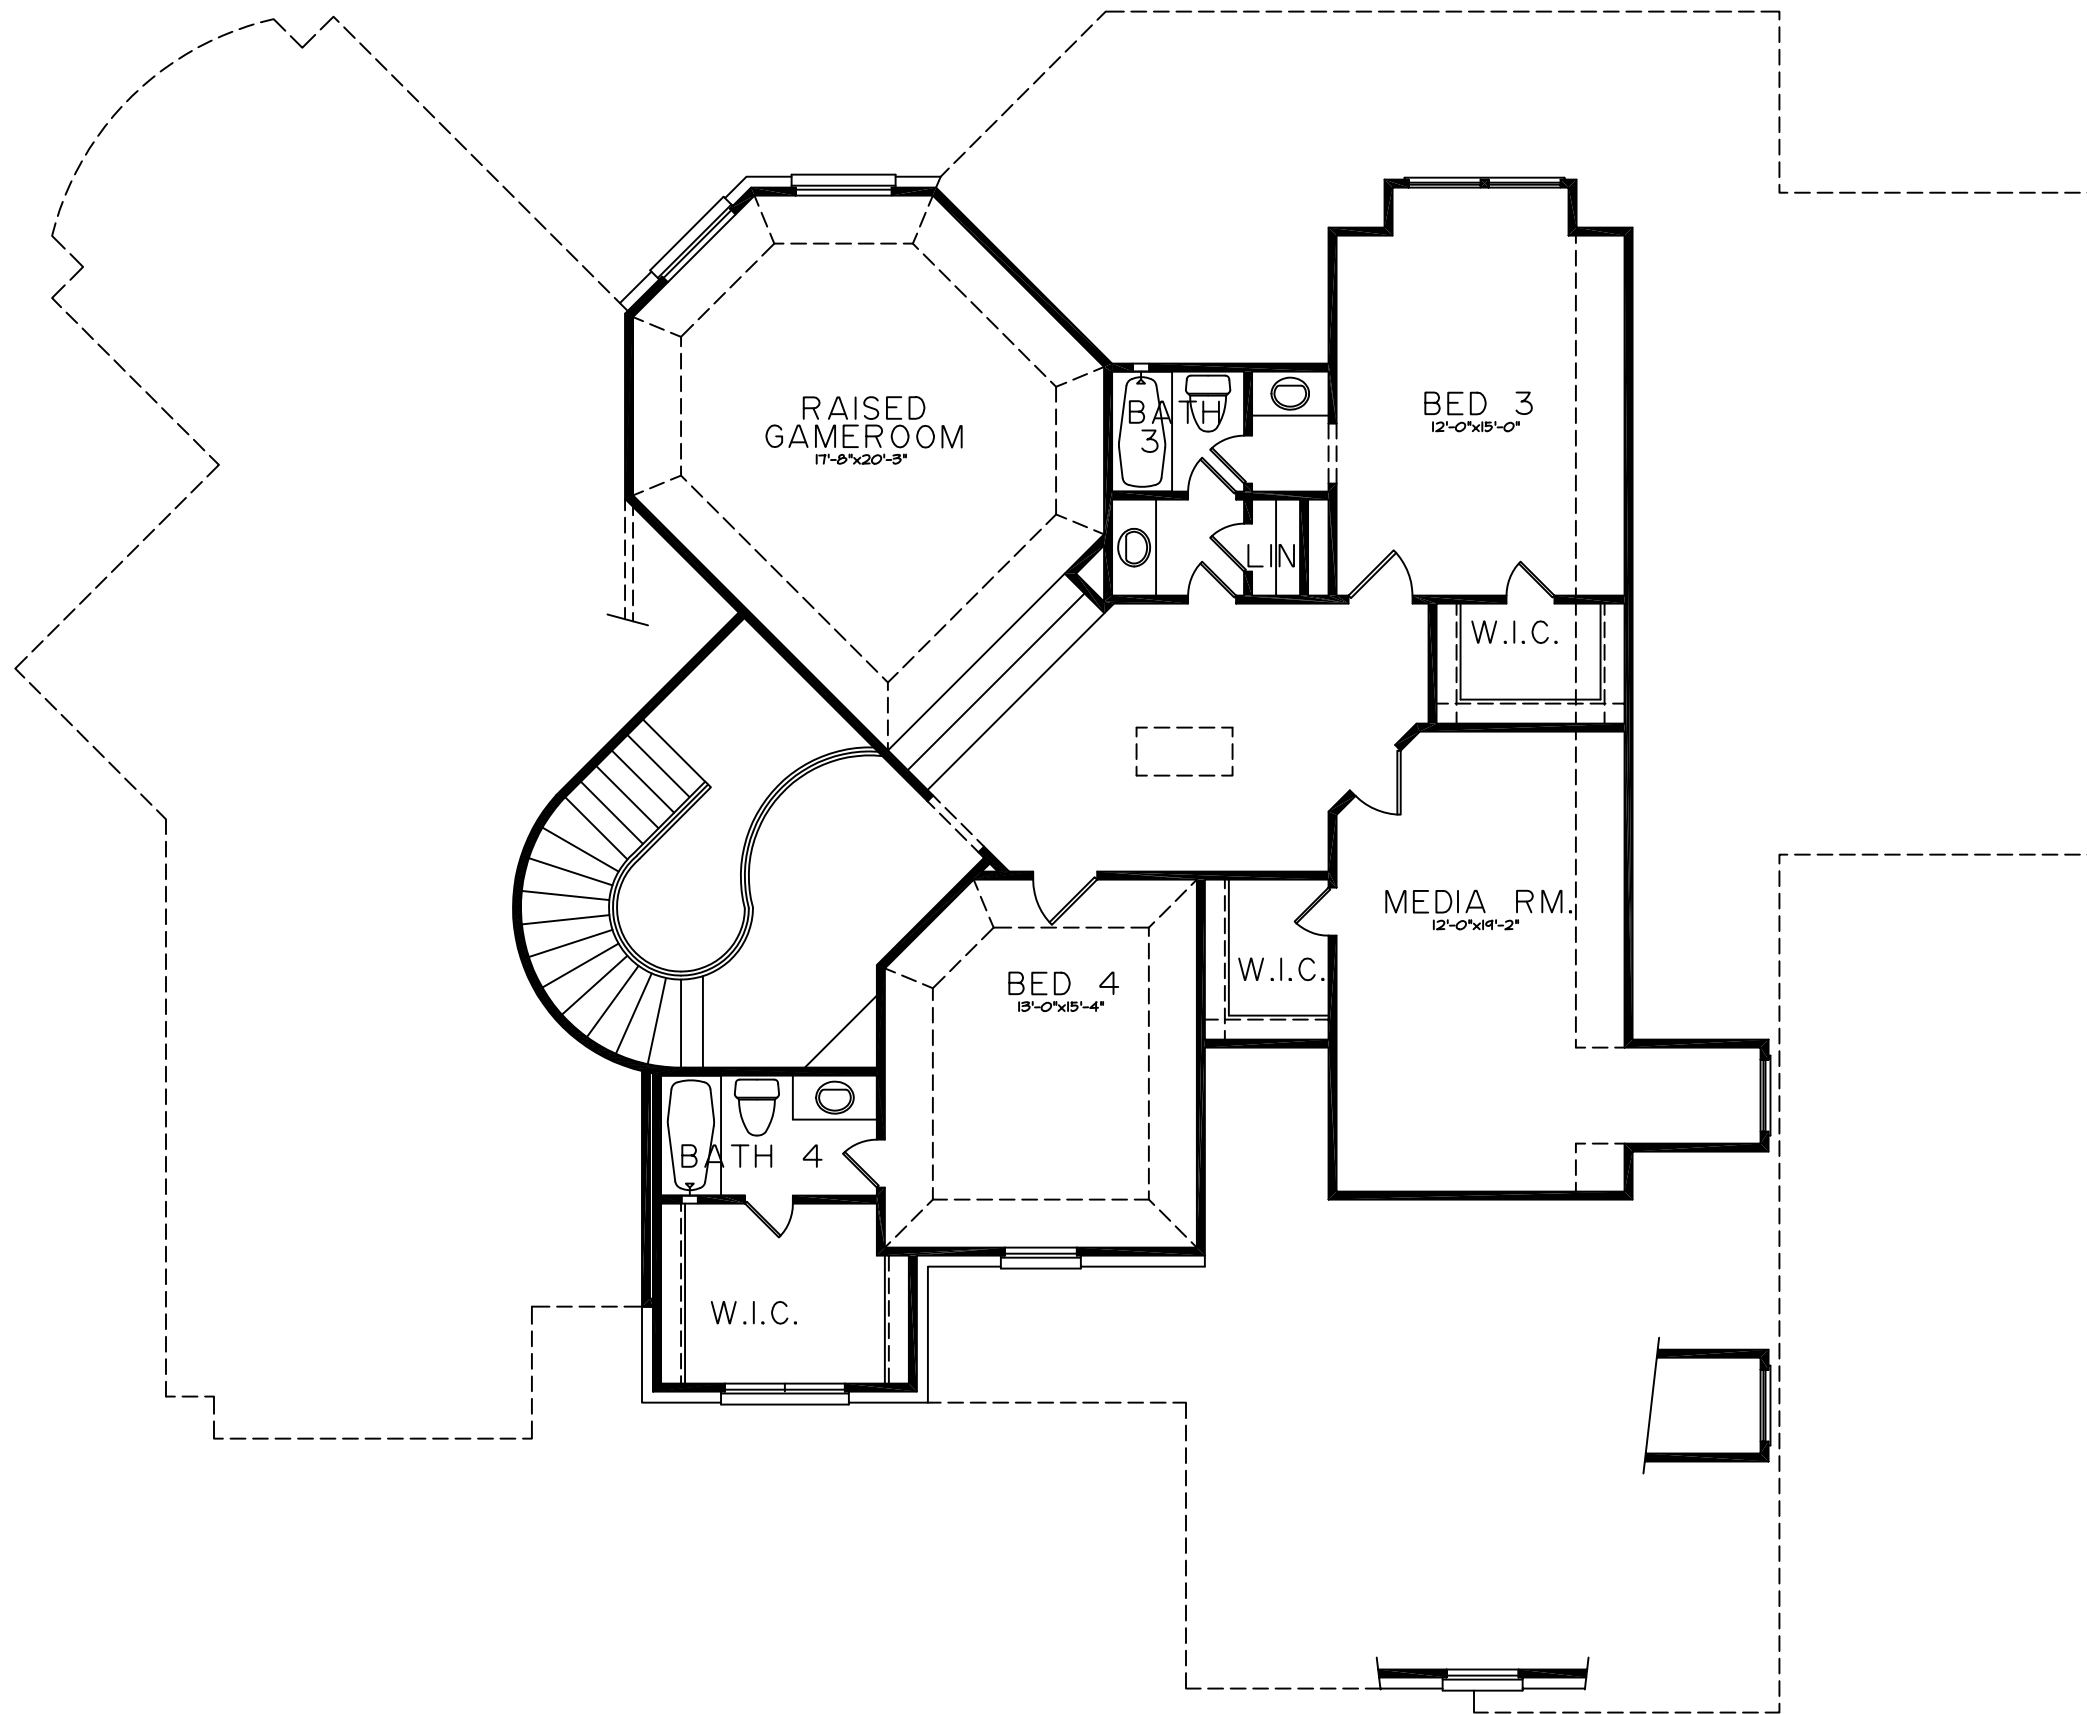

4473\_Front Elevation\_A

4803 Shadow Grass Dr.  
Katy, TX 77493  
281-734-7522

# 4473\_Floor Plan

4803 Shadow Grass Dr.  
Katy, TX 77493  
281-734-7522