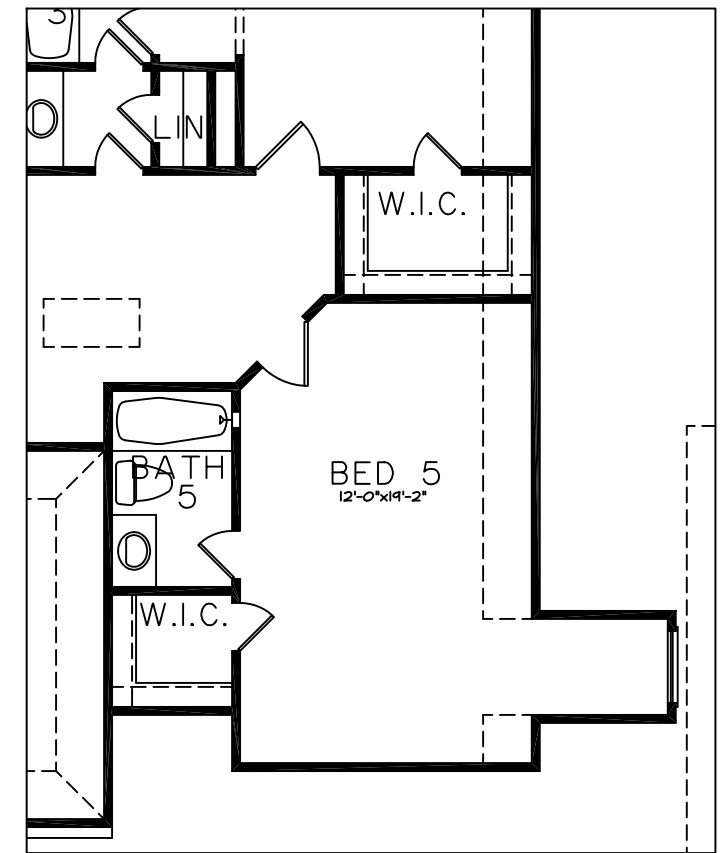

4473_Floor Plan

4803 Shadow Grass Dr.
Katy, TX 77493
281-734-7522