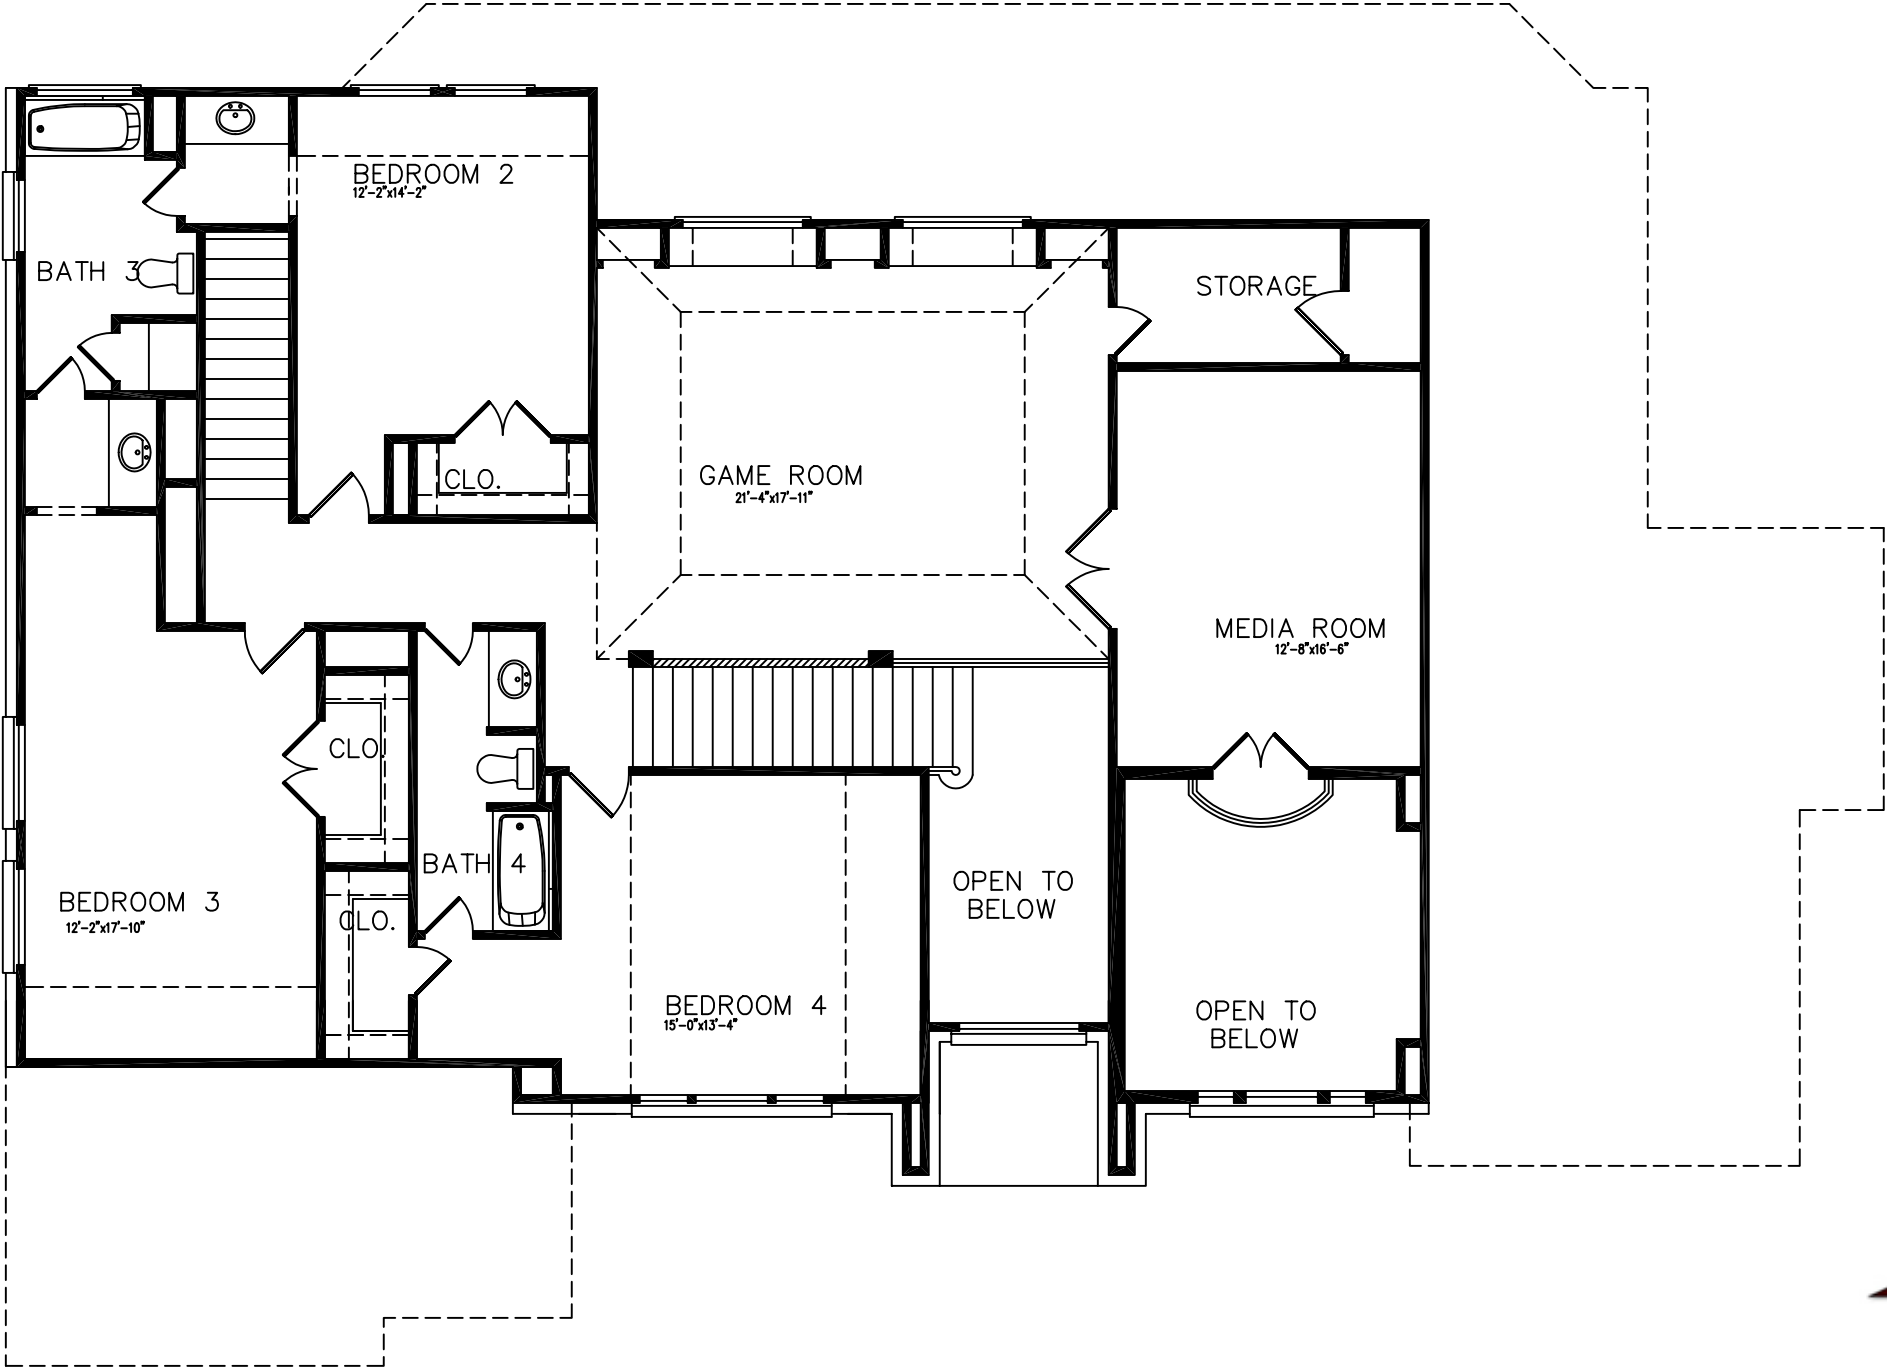

4229_Front Elevation_ES

4803 Shadow Grass Dr.
Katy, TX 77493
281-734-7522

4229_Floor Plan

4803 Shadow Grass Dr.
Katy, TX 77493
281-734-7522

4229_Floor Plan

4803 Shadow Grass Dr.
Katy, TX 77493
281-734-7522