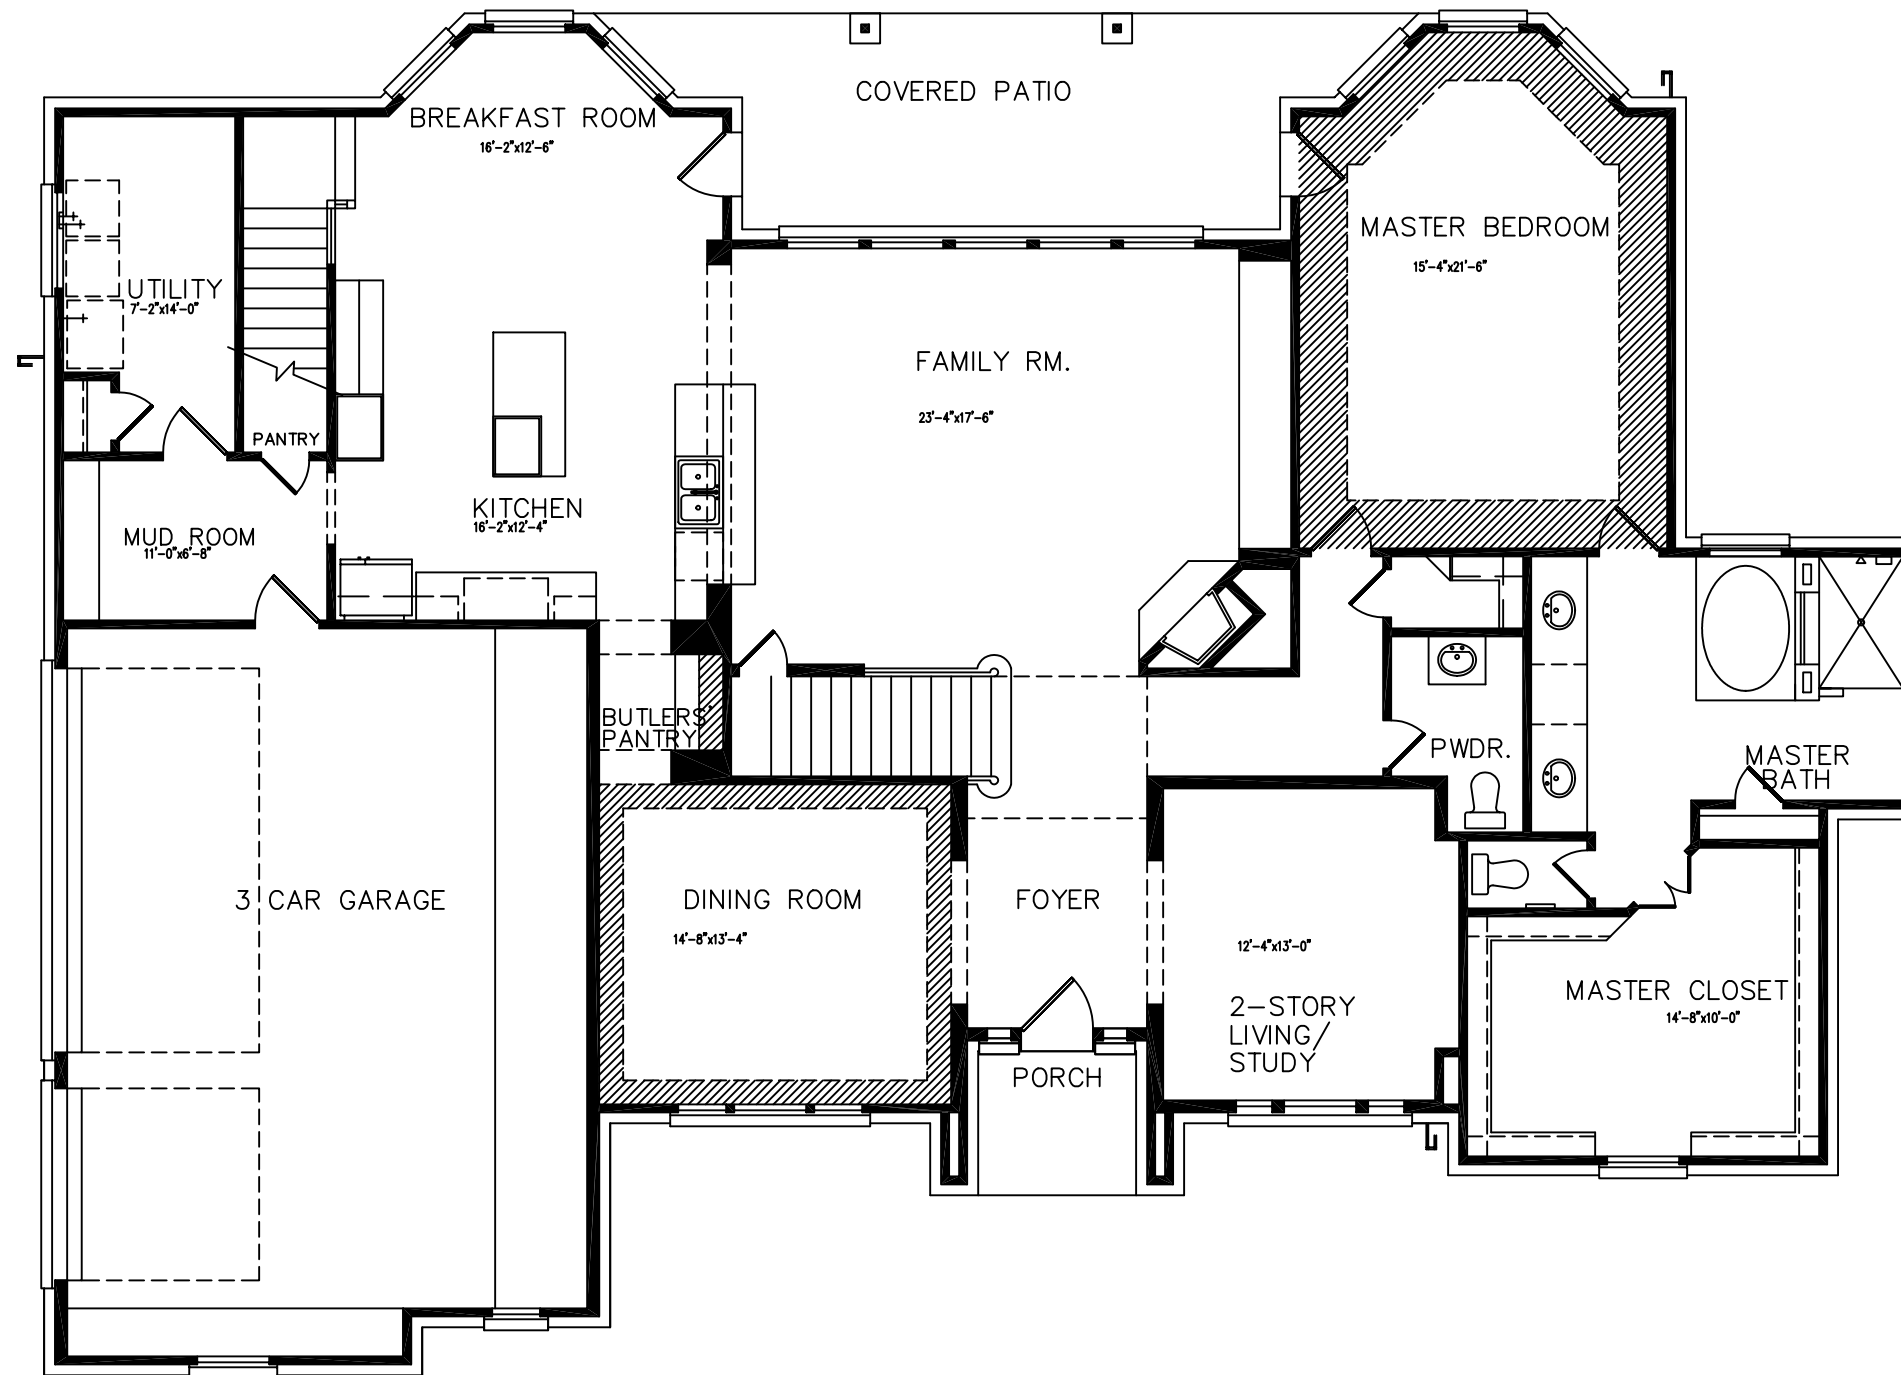

4229_Front Elevation_A

4803 Shadow Grass Dr.
Katy, TX 77493
281-734-7522

4229_Front Elevation_C

4803 Shadow Grass Dr.
Katy, TX 77493
281-734-7522

4229_Front Elevation_E

4803 Shadow Grass Dr.
Katy, TX 77493
281-734-7522

4229_Front Elevation_ES

4803 Shadow Grass Dr.
Katy, TX 77493
281-734-7522

4229_Floor Plan

4803 Shadow Grass Dr.
Katy, TX 77493
281-734-7522

4229_Floor Plan

4803 Shadow Grass Dr.
Katy, TX 77493
281-734-7522