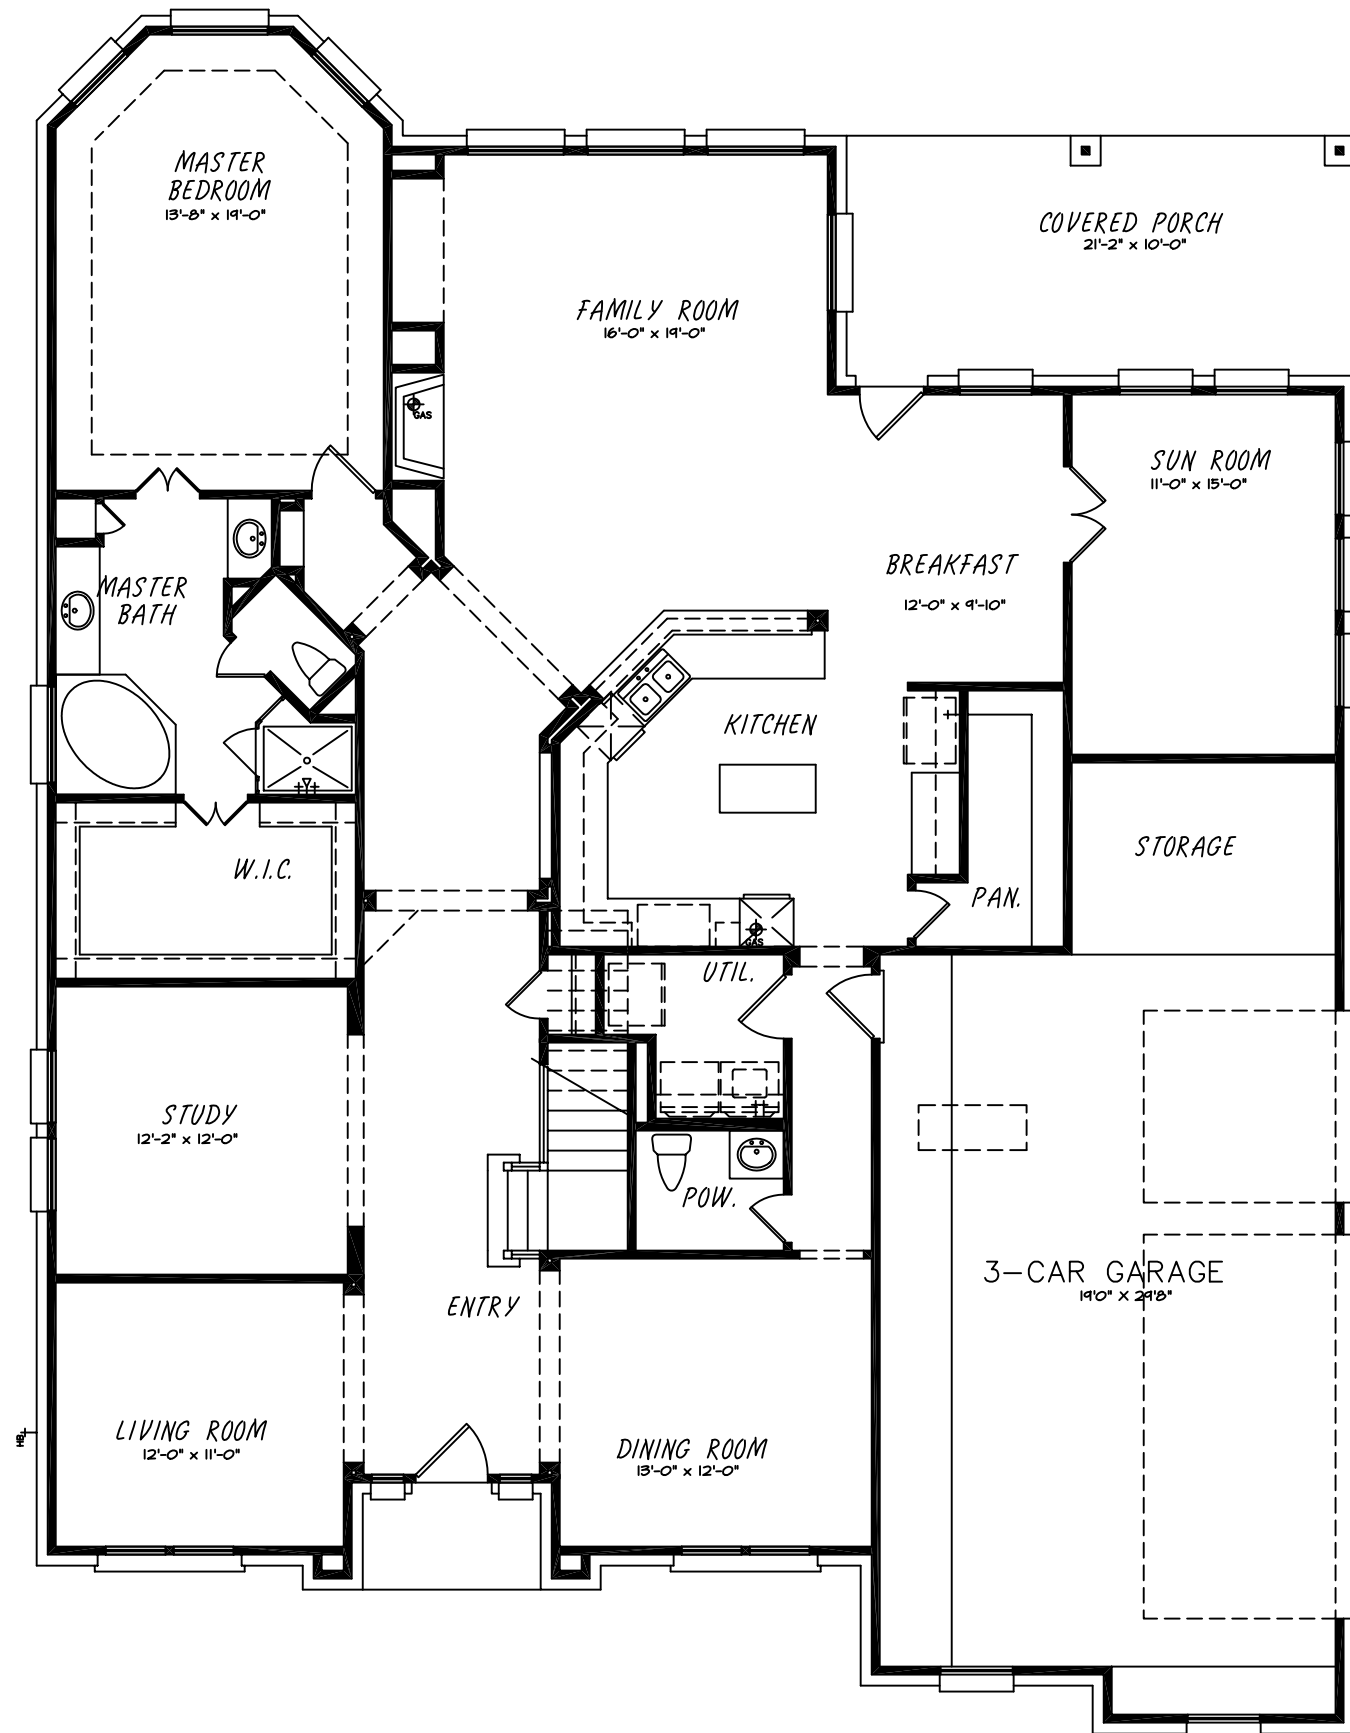

3724\_Front Elevation\_A

4803 Shadow Grass Dr.  
Katy, TX 77493  
281-734-7522

3724\_Front Elevation\_B

4803 Shadow Grass Dr.  
Katy, TX 77493  
281-734-7522

3724\_Front Elevation\_C

4803 Shadow Grass Dr.  
Katy, TX 77493  
281-734-7522

# 3724\_First Floor Plan

4803 Shadow Grass Dr.  
Katy, TX 77493  
281-734-7522