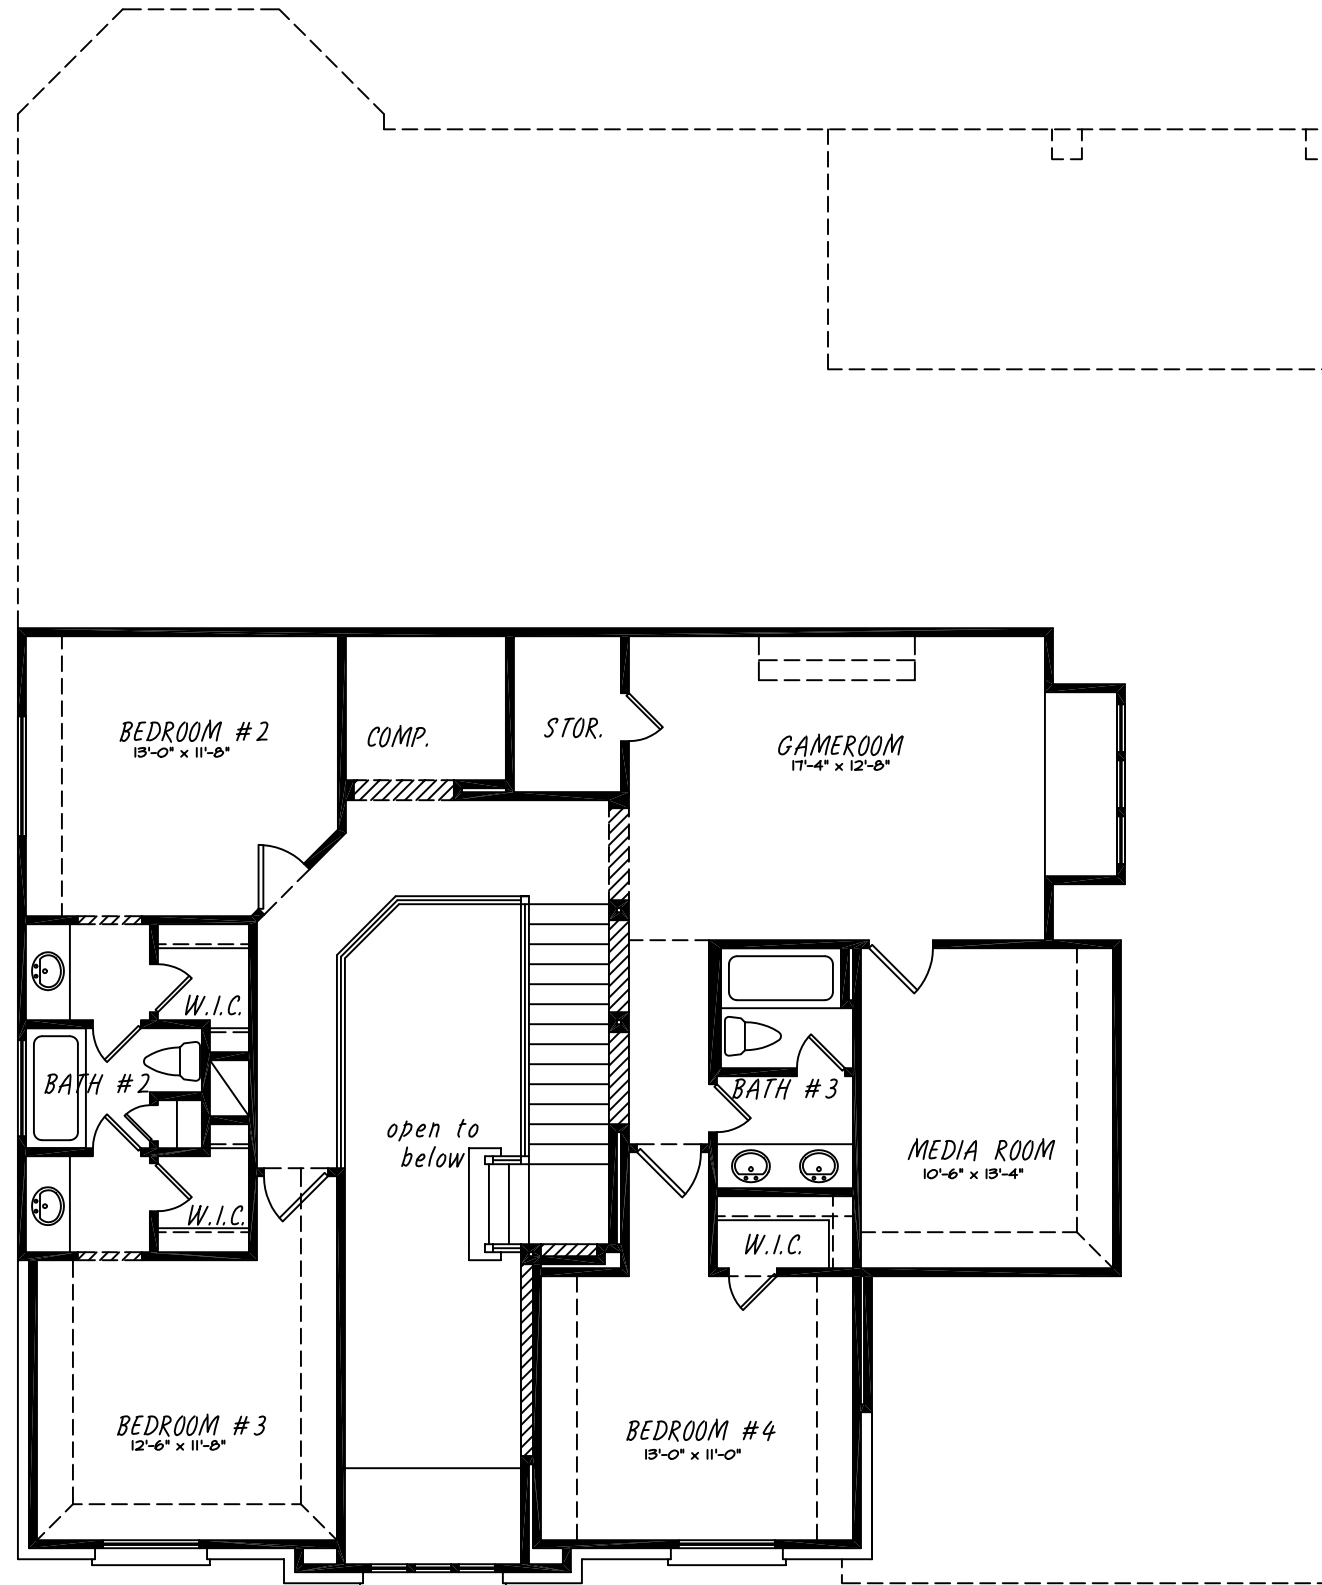

3724_Second Floor Plan

4803 Shadow Grass Dr.
Katy, TX 77493
281-734-7522