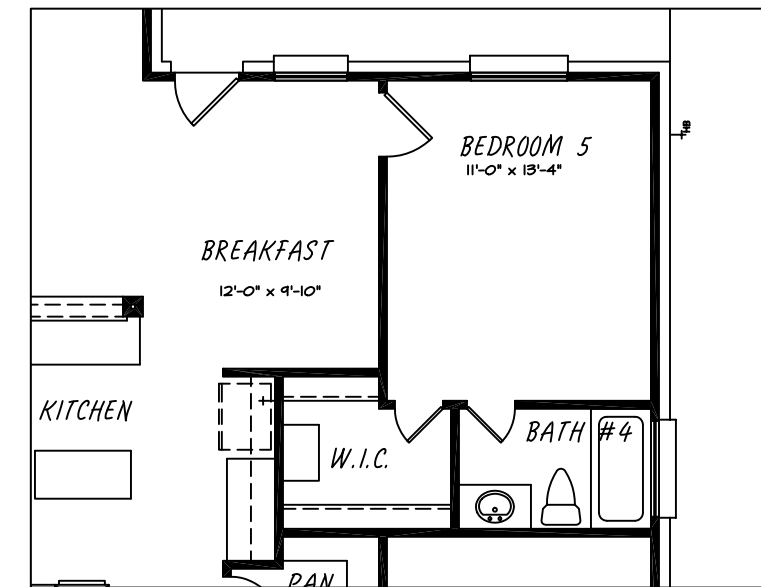

# 3724\_First Floor Plan

4803 Shadow Grass Dr.  
Katy, TX 77493  
281-734-7522