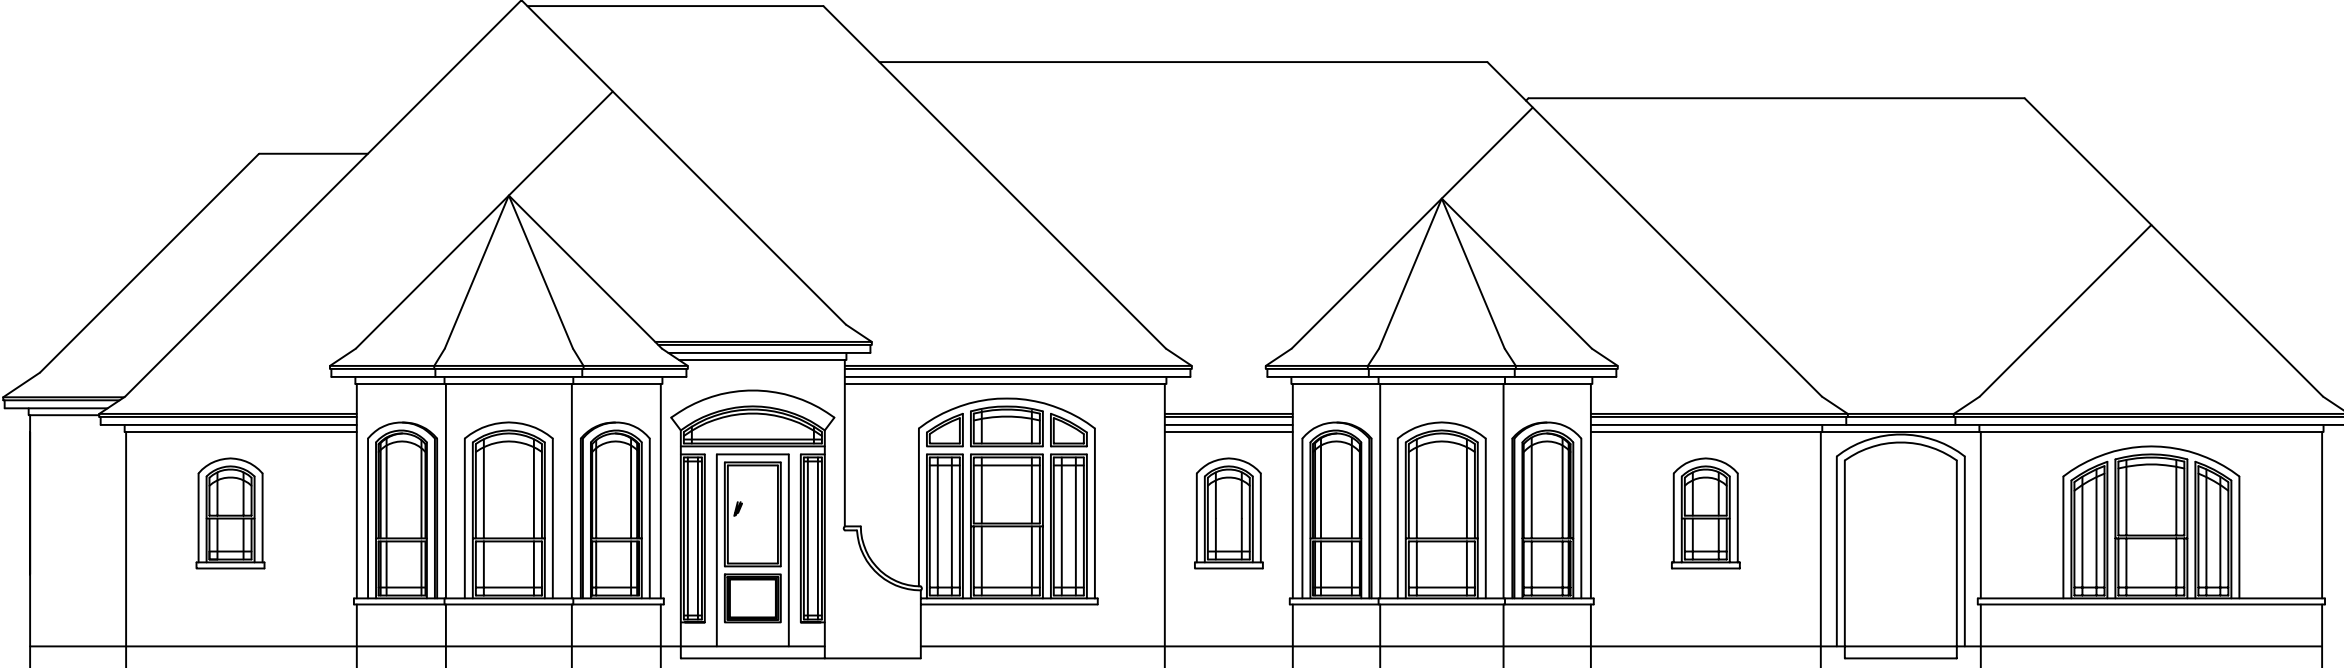

3614_Front Elevation_A

4803 Shadow Grass Dr.
Katy, TX 77493
281-734-7522

3614_Front Elevation_B

4803 Shadow Grass Dr.
Katy, TX 77493
281-734-7522

3614_Front Elevation_C

4803 Shadow Grass Dr.
Katy, TX 77493
281-734-7522

3614_Front Elevation_D

4803 Shadow Grass Dr.
Katy, TX 77493
281-734-7522

3614_Front Elevation_E

4803 Shadow Grass Dr.
Katy, TX 77493
281-734-7522

3614_Front Elevation_ES

4803 Shadow Grass Dr.
Katy, TX 77493
281-734-7522