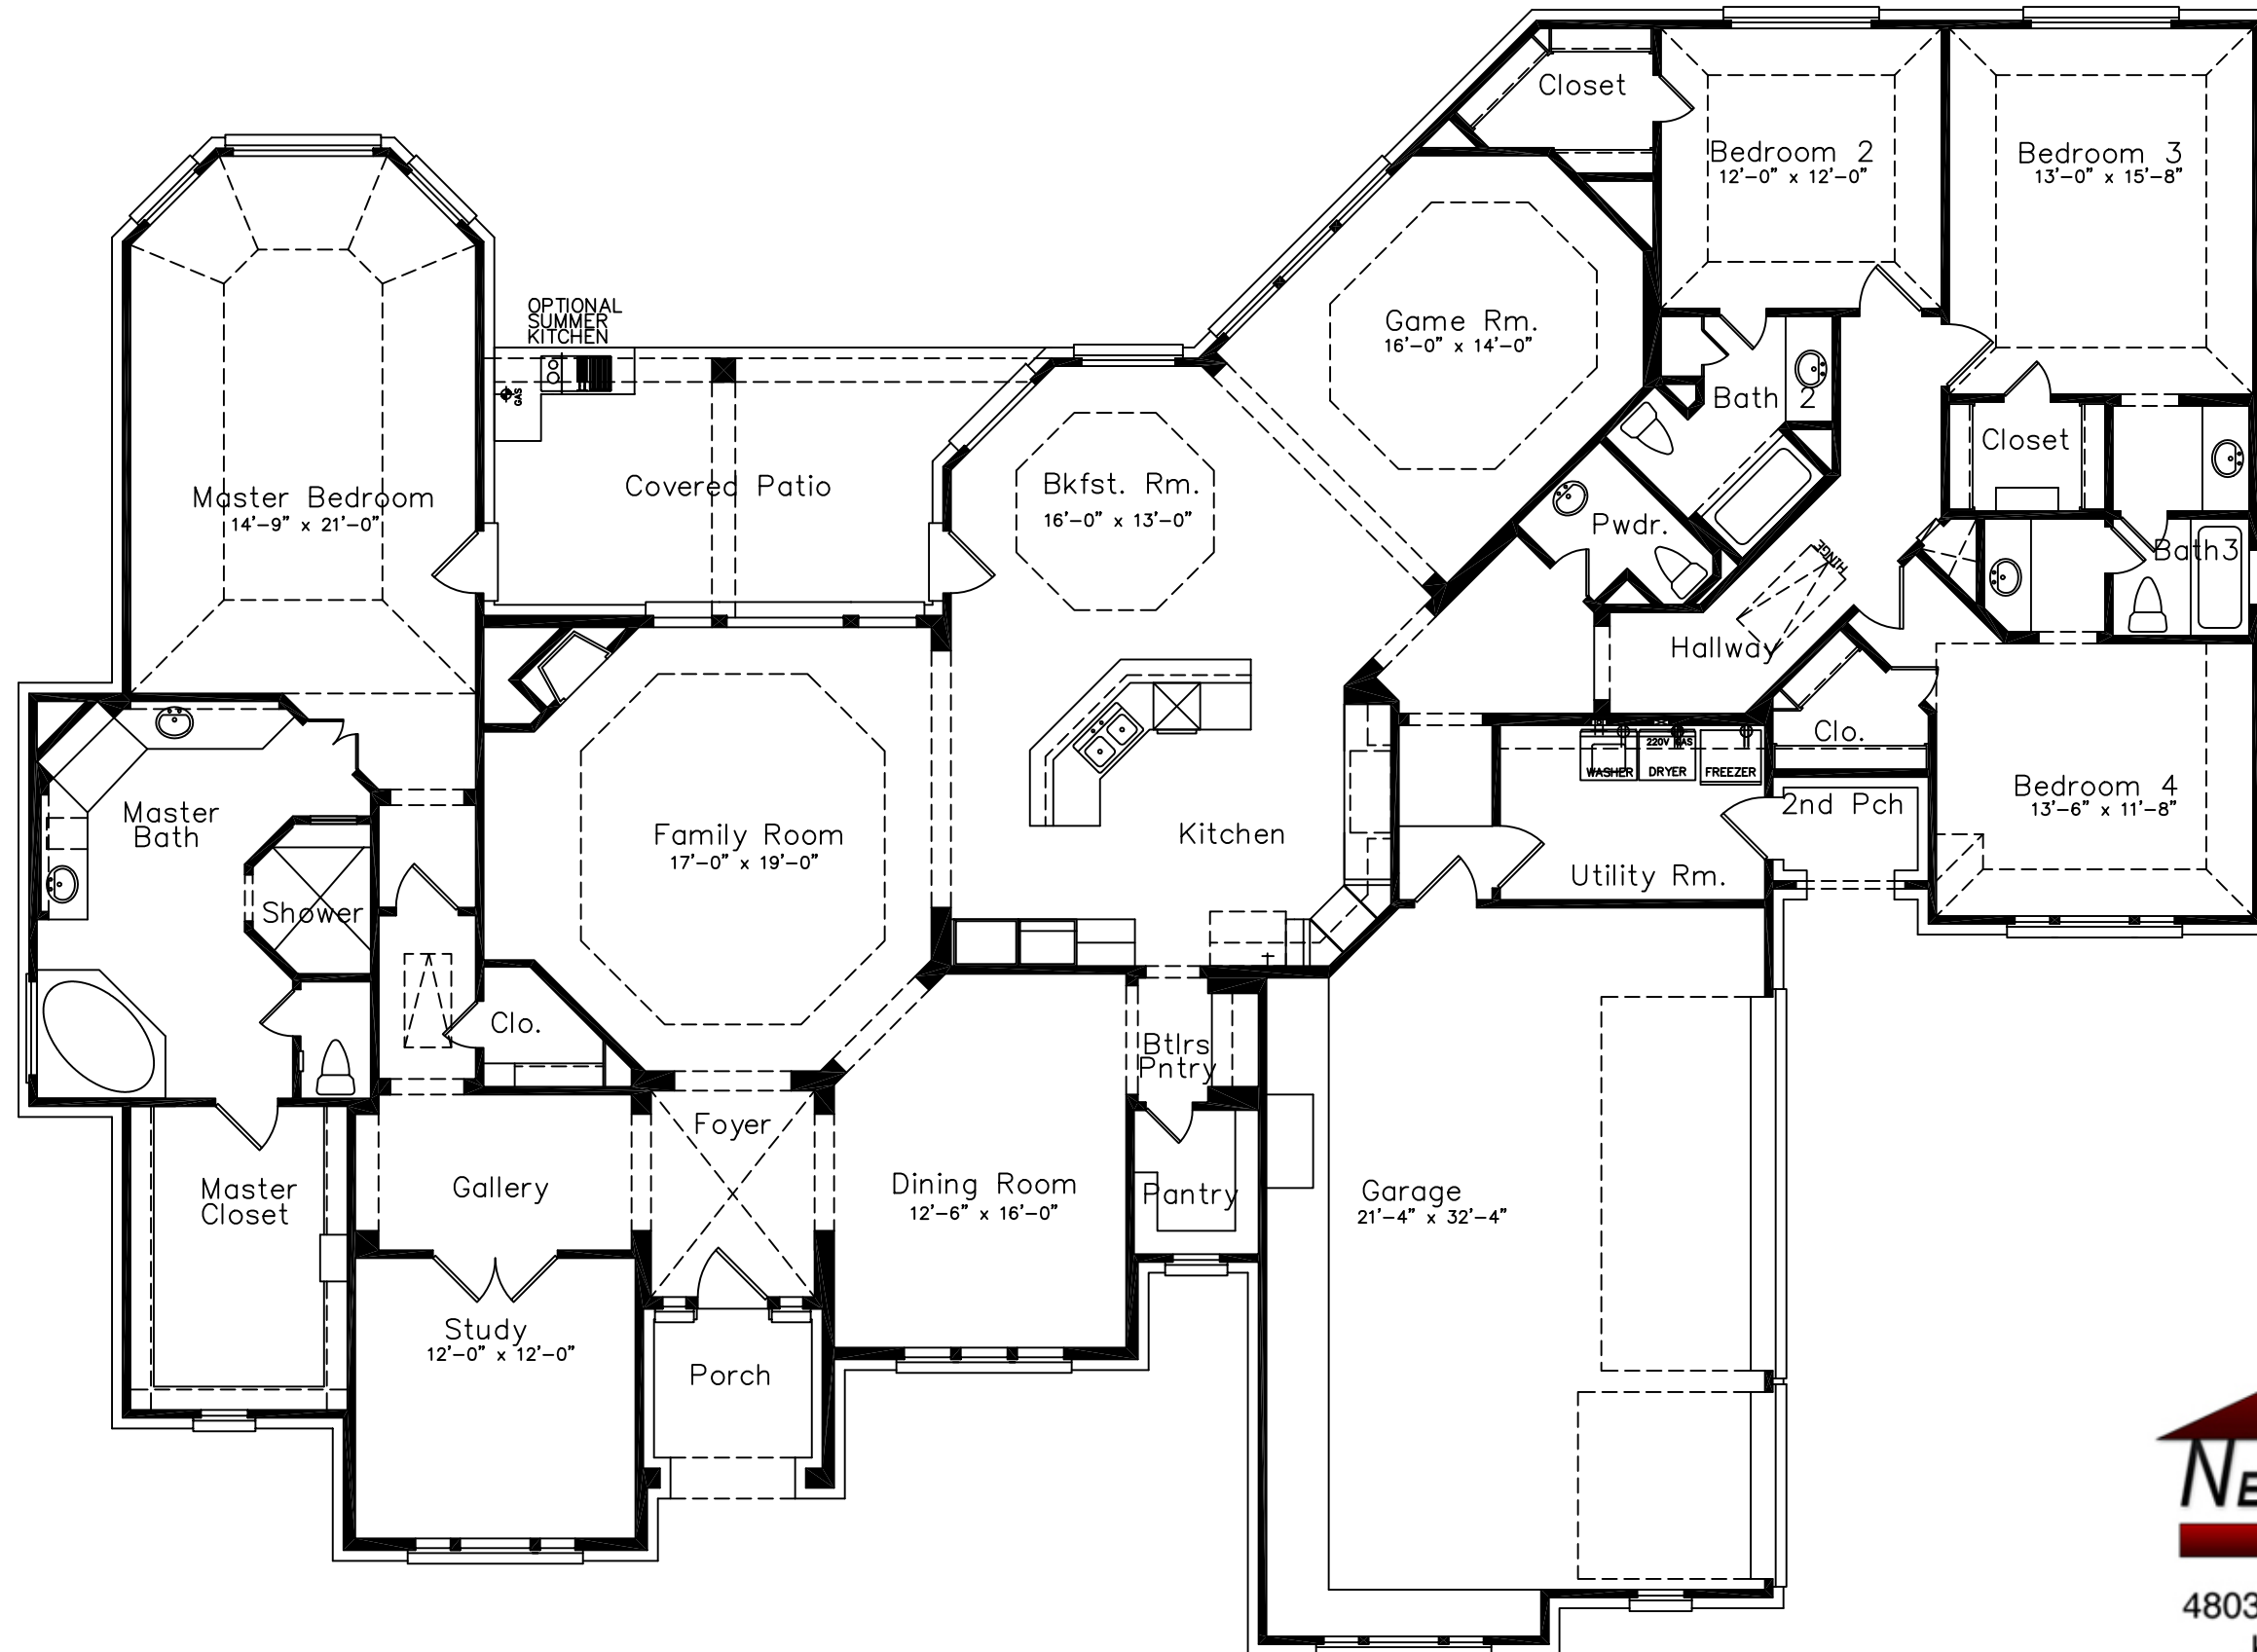

3614_Floor Plan

4803 Shadow Grass Dr.
Katy, TX 77493
281-734-7522