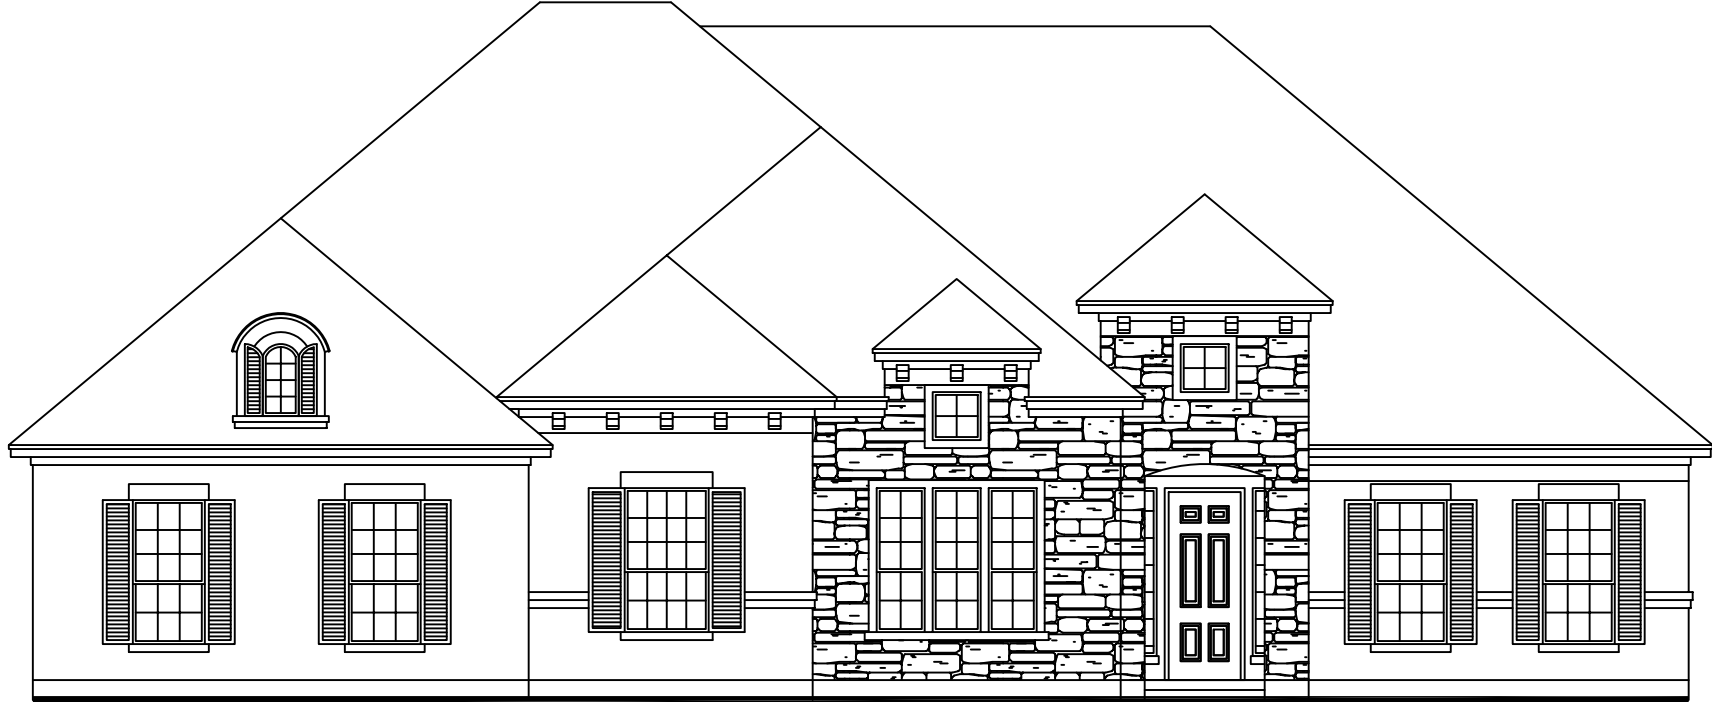

3560\_Front Elevation\_A

4803 Shadow Grass Dr.  
Katy, TX 77493  
281-734-7522

3560\_Front Elevation\_C

4803 Shadow Grass Dr.  
Katy, TX 77493  
281-734-7522

3560\_Front Elevation\_D

4803 Shadow Grass Dr.  
Katy, TX 77493  
281-734-7522

3560\_Front Elevation\_E

4803 Shadow Grass Dr.  
Katy, TX 77493  
281-734-7522

3560\_Front Elevation\_ES

4803 Shadow Grass Dr.  
Katy, TX 77493  
281-734-7522