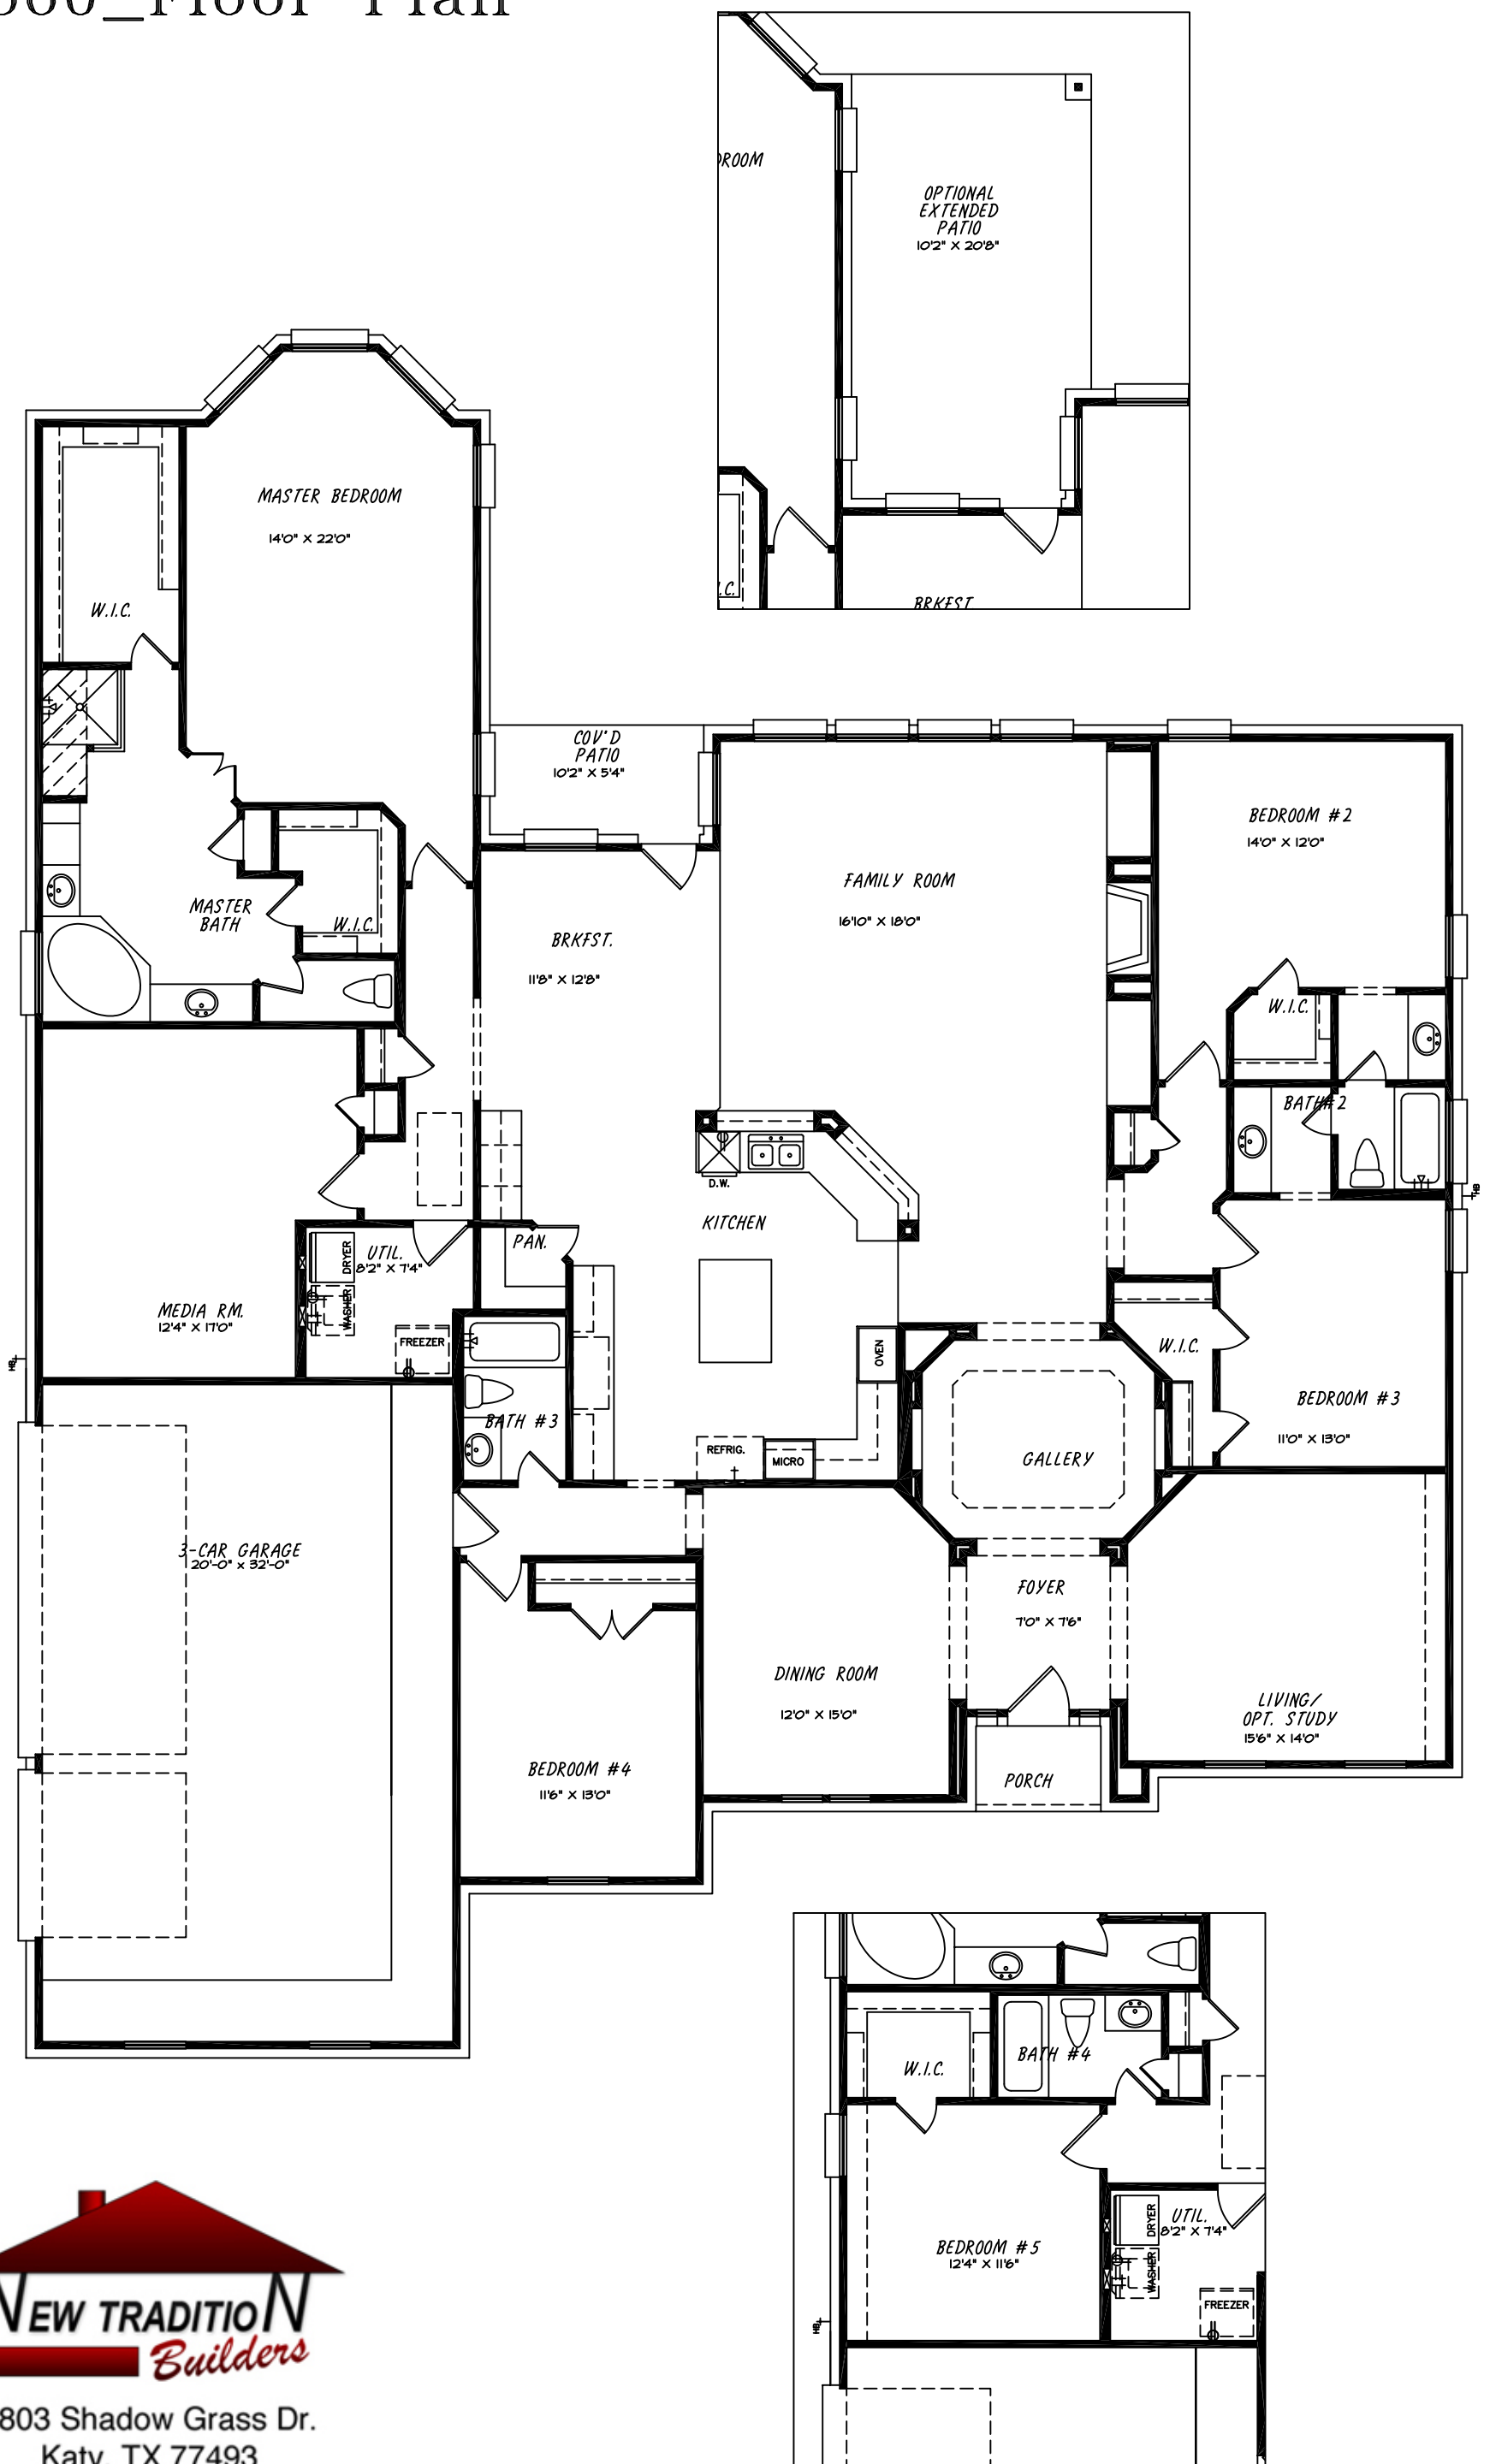

3560_Floor Plan

4803 Shadow Grass Dr.
Katy, TX 77493
281-734-7522