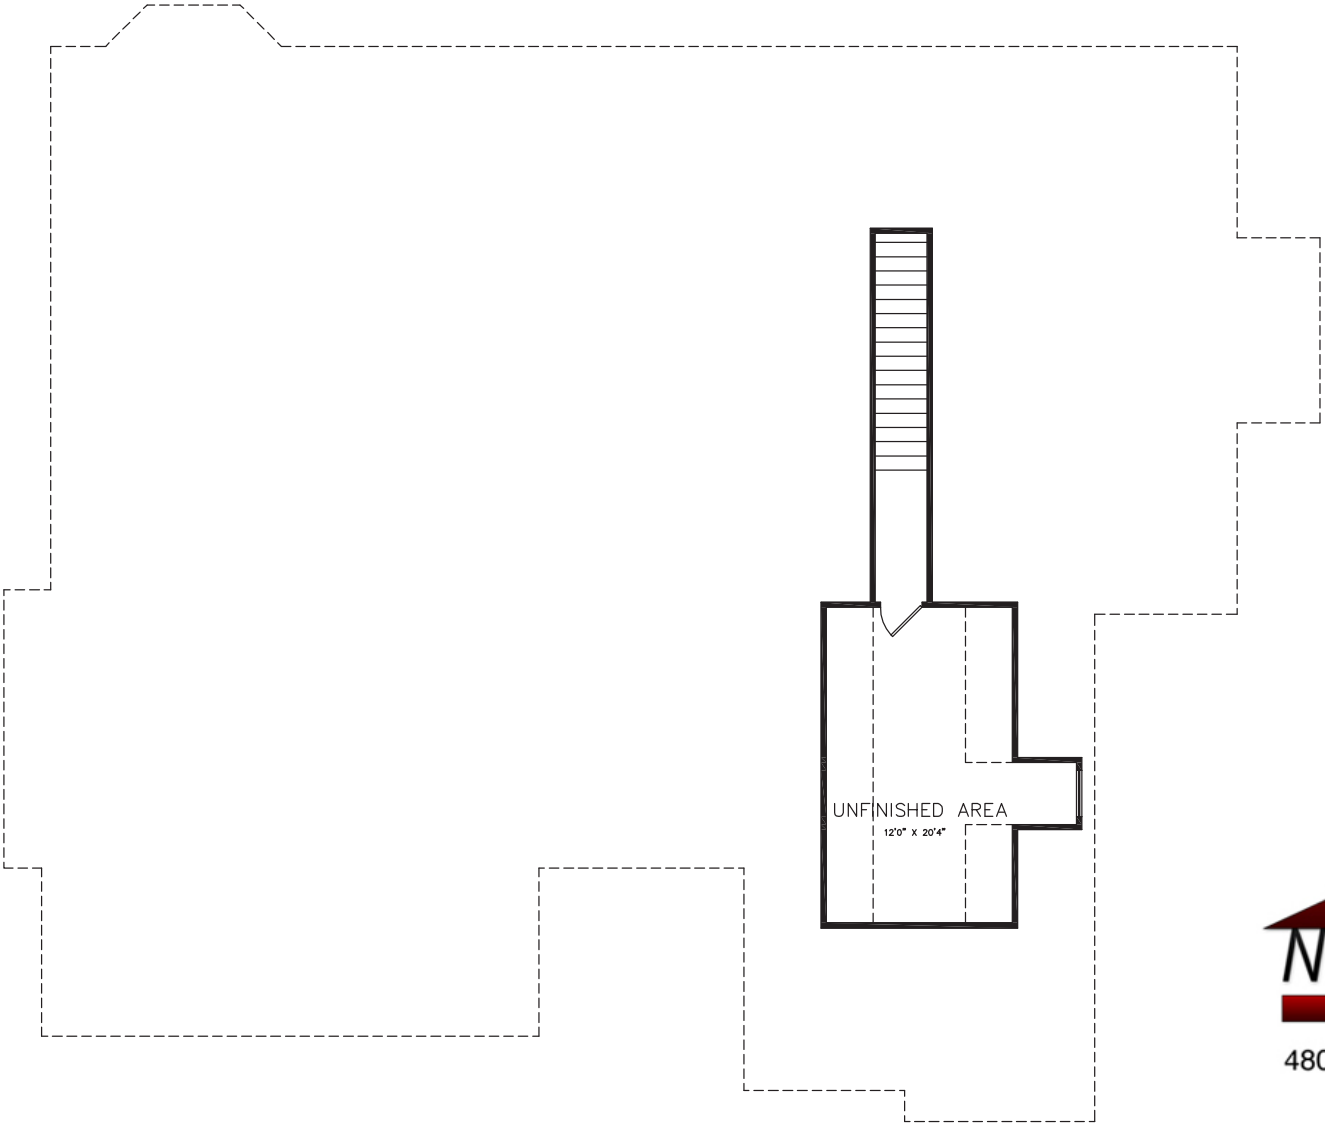

3420_Second Floor Plan

4803 Shadow Grass Dr.
Katy, TX 77493
281-734-7522