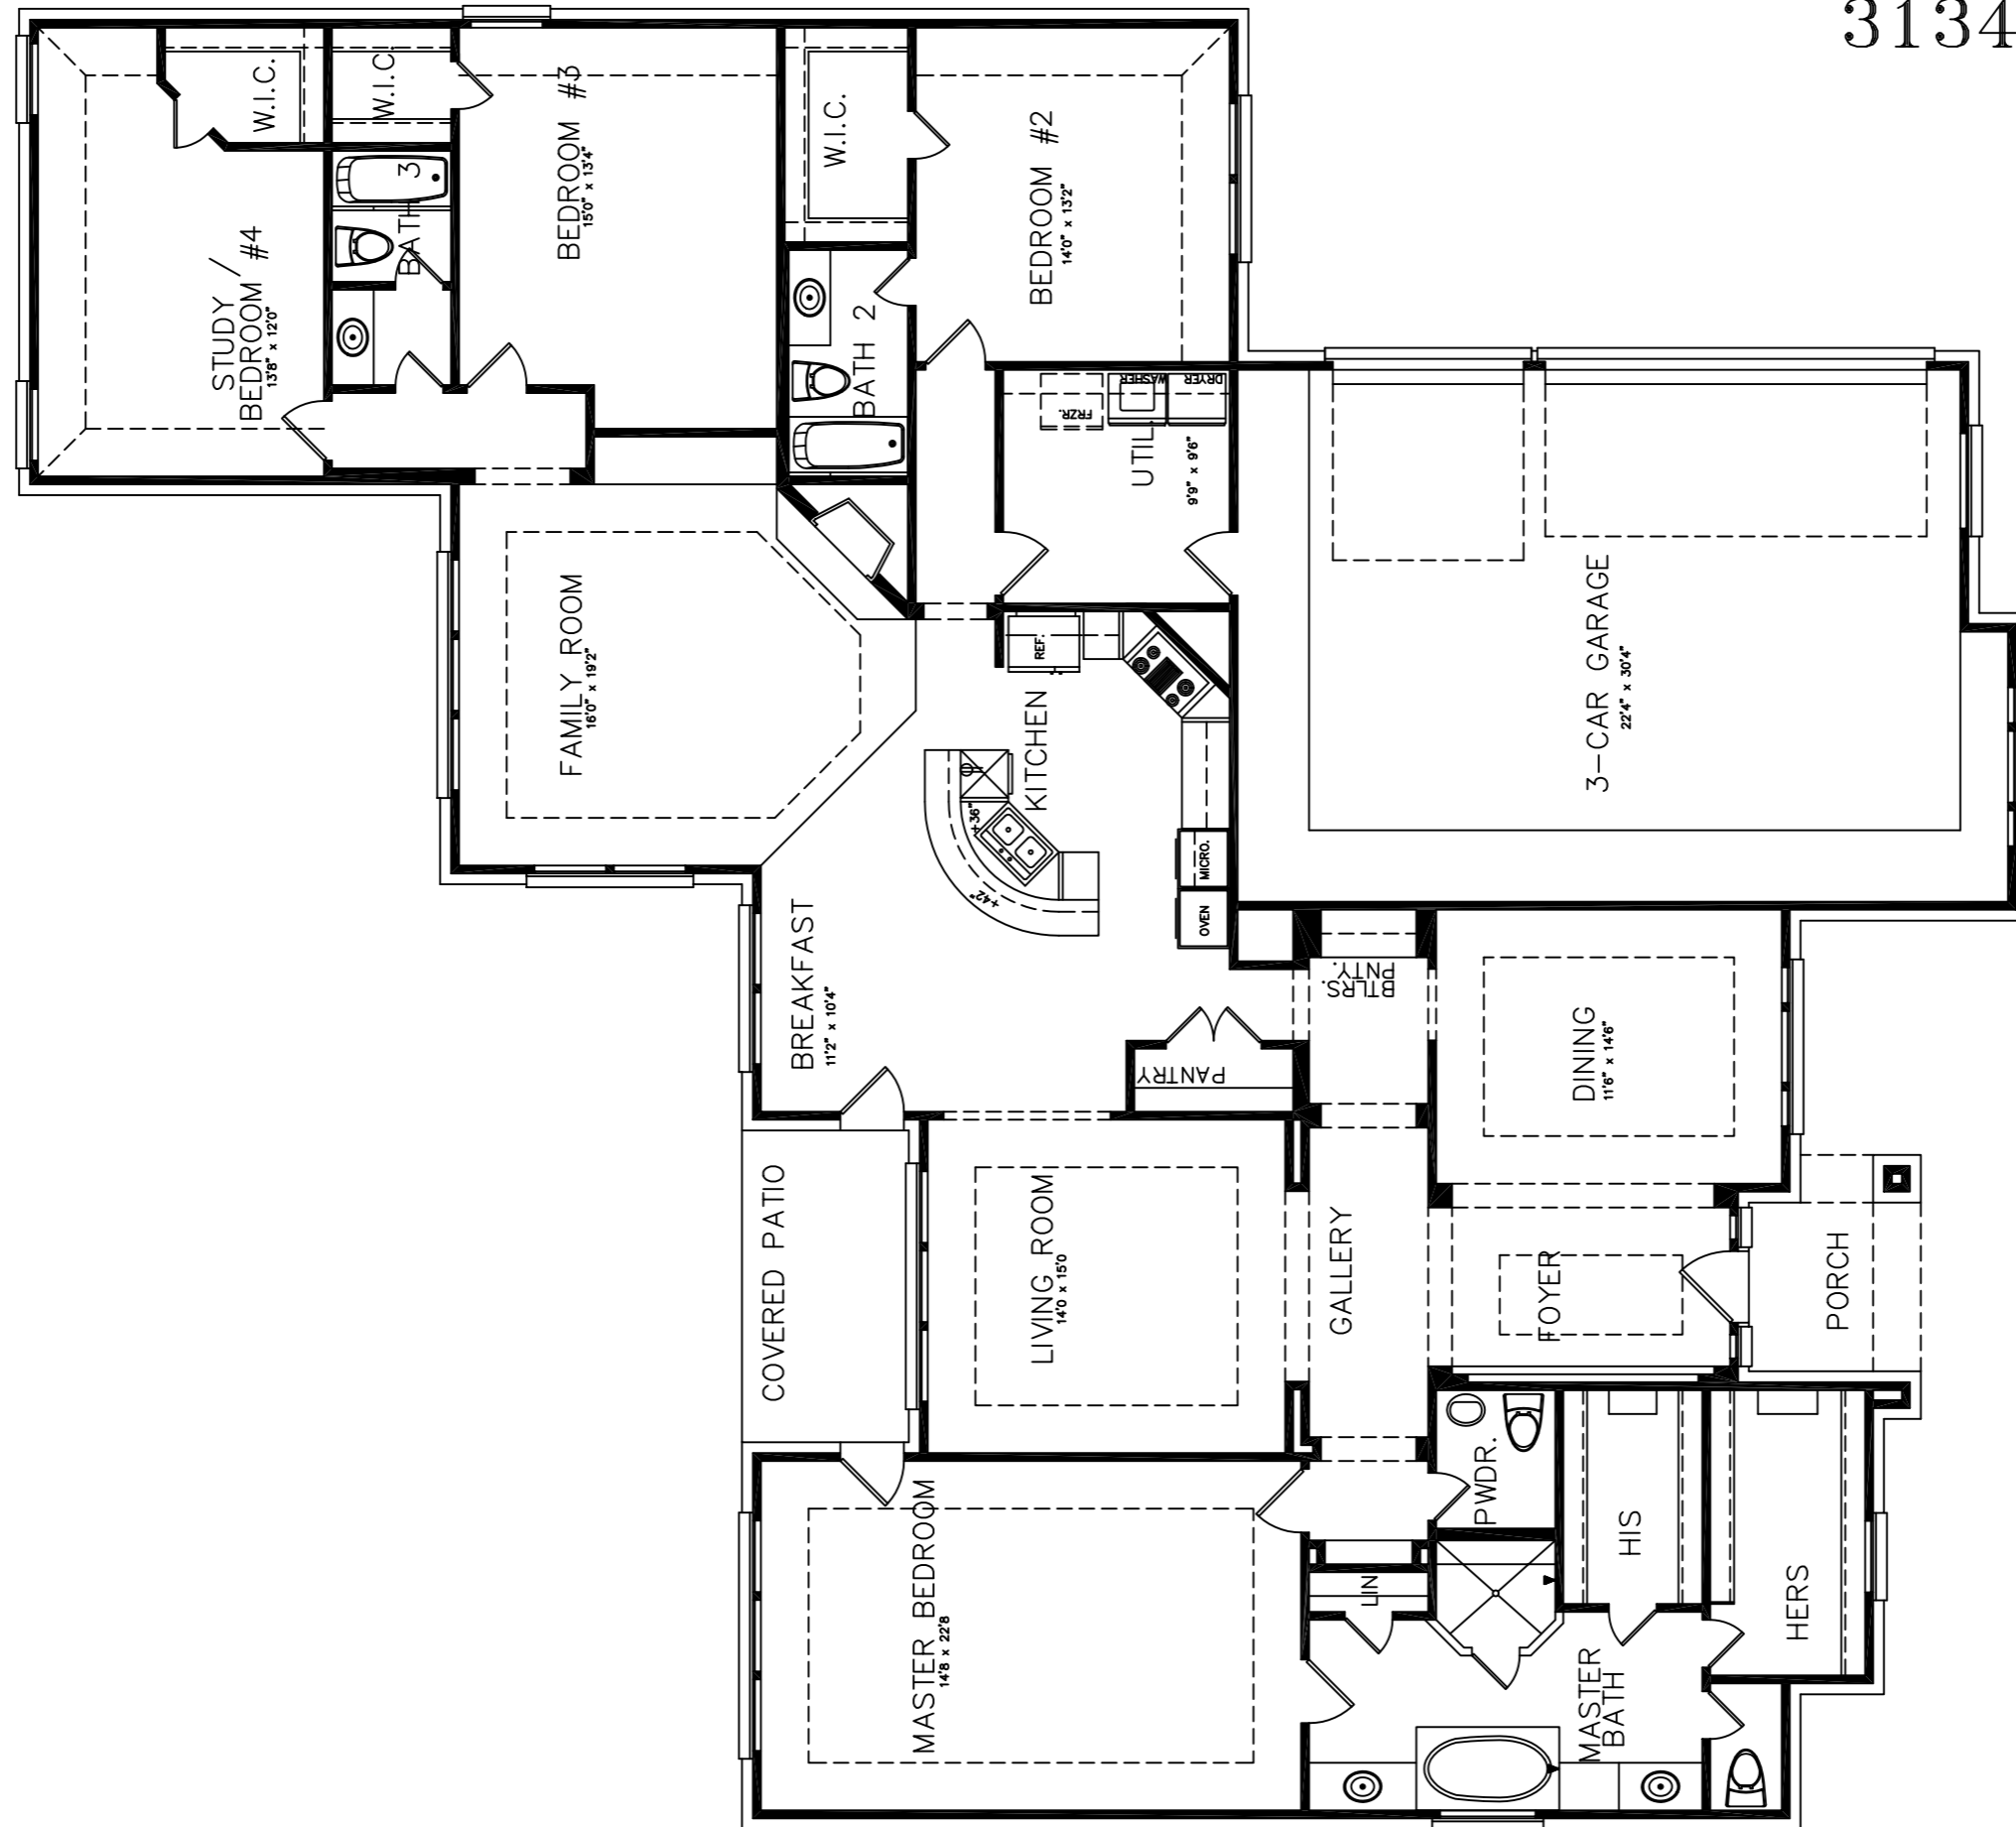

3134_Floor Plan

4803 Shadow Grass Dr.
Katy, TX 77493
281-734-7522