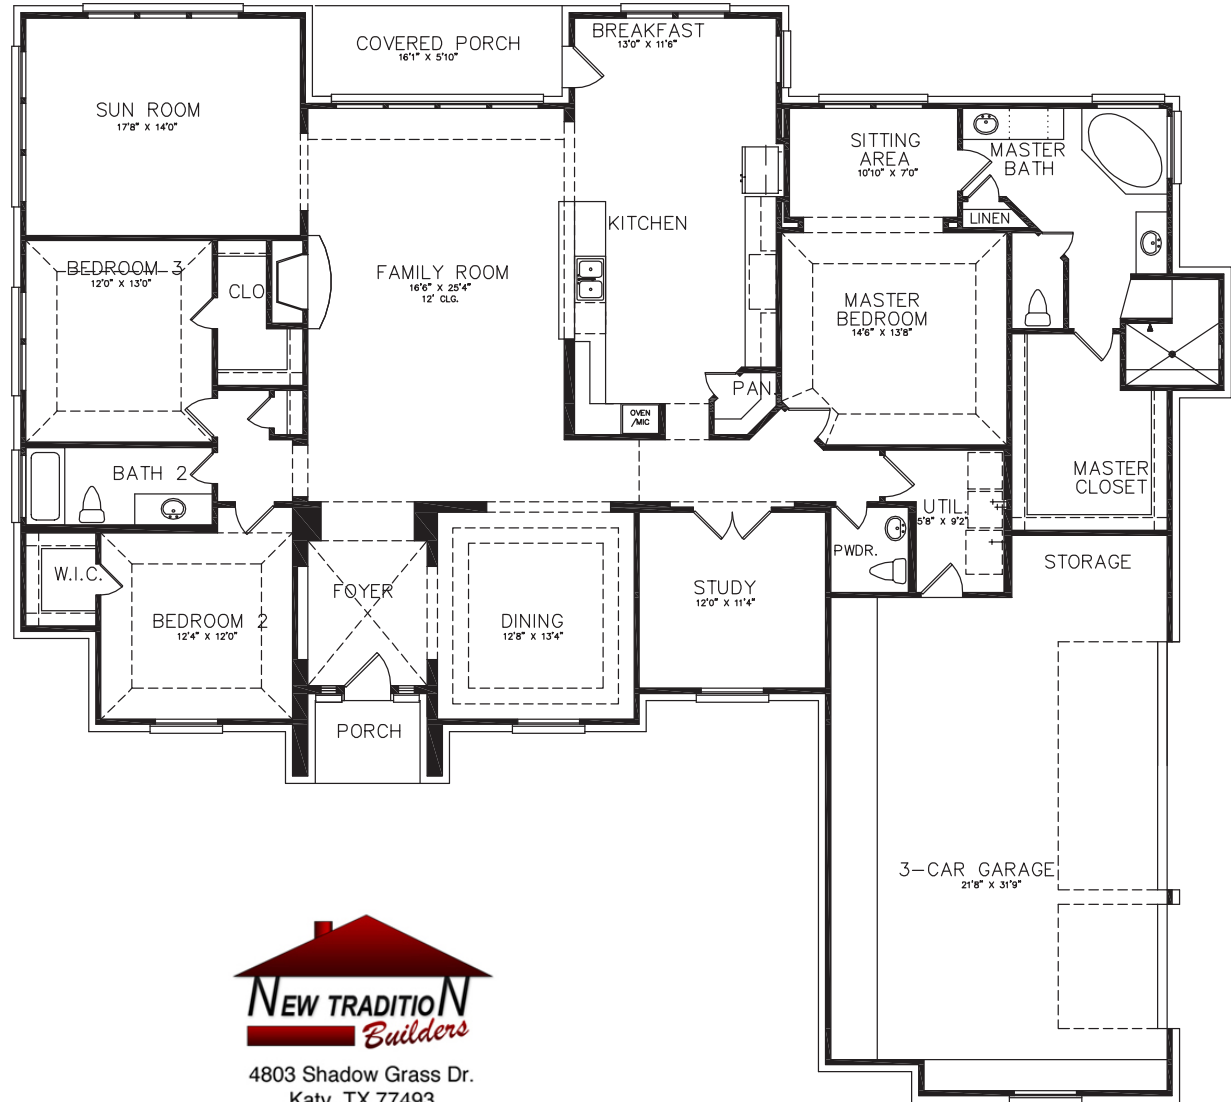

2866_Front Elevation_B

4803 Shadow Grass Dr.
Katy, TX 77493
281-734-7522

2866_Front Elevation_ES

4803 Shadow Grass Dr.
Katy, TX 77493
281-734-7522

2866_Floor Plan

NEW TRADITION
Builders
 4803 Shadow Grass Dr.
 Katy, TX 77493
 281-734-7522