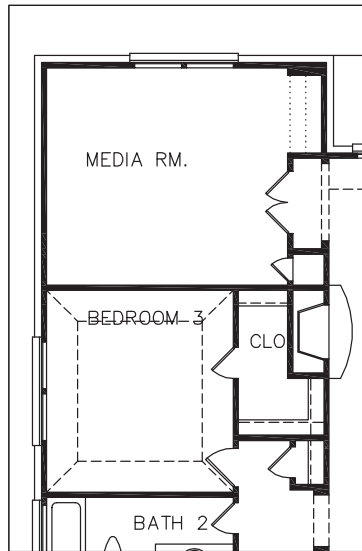

2866_Front Elevation_B

4803 Shadow Grass Dr.
Katy, TX 77493
281-734-7522

2866_Front Elevation_ES

4803 Shadow Grass Dr.
Katy, TX 77493
281-734-7522

2866_Floor Plan

NEW TRADITION
Builders
 4803 Shadow Grass Dr.
 Katy, TX 77493
 281-734-7522